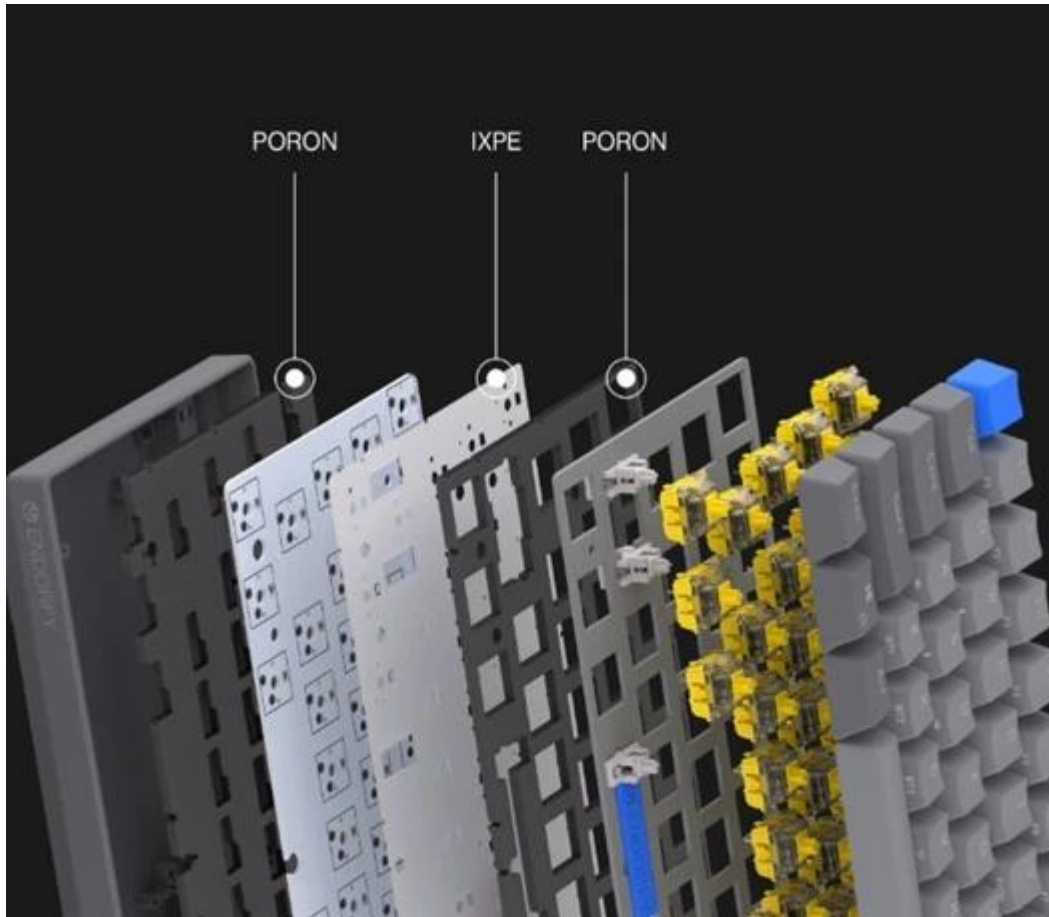

ENDORFY THOCK V2 COMPACT WIRELESS US

Cena celkem:	1 541 Kč
	(bez DPH: 1 274 Kč)
Běžná cena:	1 696 Kč
Ušetříte:	154 Kč
Kód zboží:	KLAEND1470
Part No.:	EY5A132
Záruka:	24 měs.
Stav:	Nové zboží

Popis

Endorfy Thock V2 Compact Wireless US - malá klávesnice pro masivní útok

Model Endorfy Thock V2 Compact Wireless US vám dokáže, že pro velká vítězství není potřeba obří gamingová klávesnice. **Herní mechanická klávesnice** dosahuje pouze **60% layoutu**, a přesto vám dá všechno, co potřebujete. Zkrátka **minimalistický design s maximálním výkonem. 60klávesové US ANSI rozložení** je ideální pro hráče, kteří chtějí mít více místa pro myš a další důležitou výbavu.

Díky malým rozměrům je **lehká, snadno přenosná** a ideální pro LAN párty. **Konstrukce s horní hliníkovou deskou** funguje jako opevnění proti mechanickému poškození. Ať je vaše vůle vyhrát jakkoli silná, **Endorfy Thock V2 Compact Wireless** to ustojí s přehledem. Lineární mechanické **spínače Endorfy Yellow by Gateron** podporují plynulost a přesnost s každým jedním stiskem. Kromě drátového připojení podporuje tento model také bezdrátovou konektivitu pomocí **Bluetooth** nebo přes **2,4GHz přijímač**.

Pokročilá akustika a konstrukce

Klávesnice využívá tři vrstvy tlumící pěny pro minimalizaci ozvěny a eliminaci dutého zvuku. Dokonce i mezerník je odhlučněn silikonovými podložkami pro čistý a uspokojivý zvuk každého úhozu.