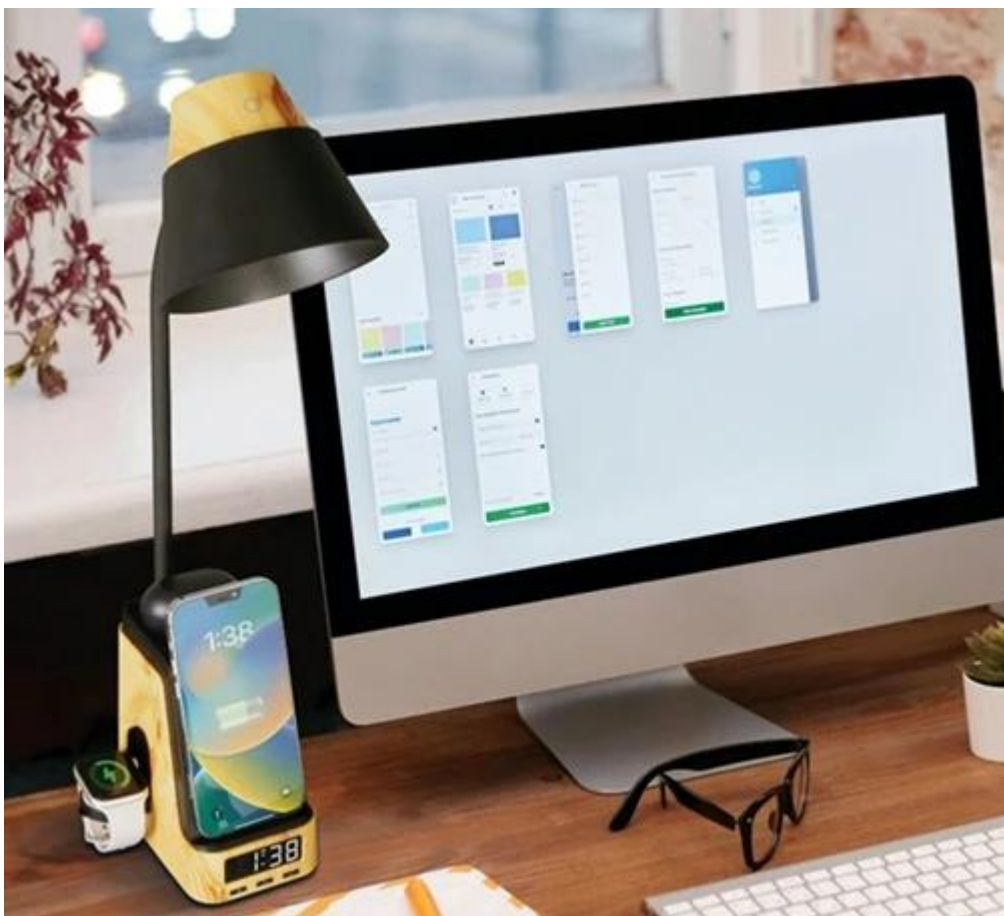

LED stolní lampička IMMAX IDEAL - světlo pro práci, relax i nabíjení elektroniky

Praktická stolní LED lampička IMMAX IDEAL, která se přizpůsobí vašim požadavkům. Produkuje světlo příjemné **barevné teploty od teplé 2700 K přes neutrální 4000 K až po studenou 5000 K**. Díky tomu je vhodná pro široké spektrum činností během dne i noci, uplatní se při práci, čtení, kreslení nebo večerní relaxaci. Zkrátka světlo tak akorát. **Intuitivní ovládání** vám umožní snadné nastavení stmívání. **LCD displej** nabízí rovněž hodiny s funkcí **budíku**.

Mezi další funkce patří **integrovaná bezdrátová stanice Qi 3 v 1**, která umožní nabíjení smartphonu, sluchátek nebo chytrých hodinek výkonem 5 W. Díky elegantnímu designu **LED lampička IMMAX IDEAL** optimálně zapadne do každého interiéru, ať už se jedná o studentský pokoj, noční stolec v ložnici, nebo kancelář.