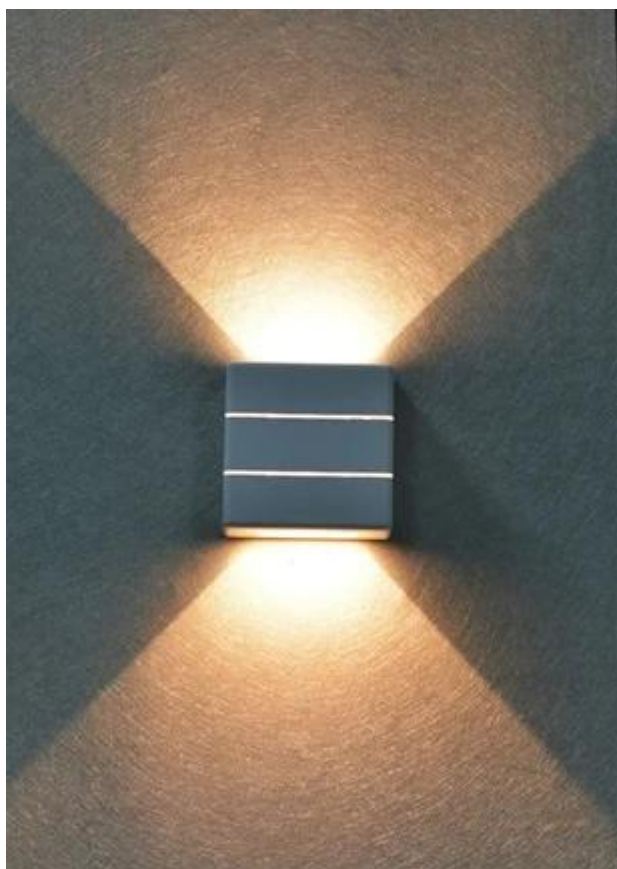

### IMMAX LUXLINE - LED osvětlení s lehkostí a stylem

**Moderní LED osvětlení IMMAX LUXLINE** do venkovního prostoru, které **svítí ve 3 směrech** - nahoru, dolů a dopředu - a neprodukuje nežádoucí stíny. Produkuje **teplé bílé světlo** (3000 K), které neoslňuje a současně optimálně osvětluje prostředí schodiště, pergol, teras, vchodových dveří nebo balkonu. Vytvoří také příjemnou atmosféru, kterou ocení každá návštěva.