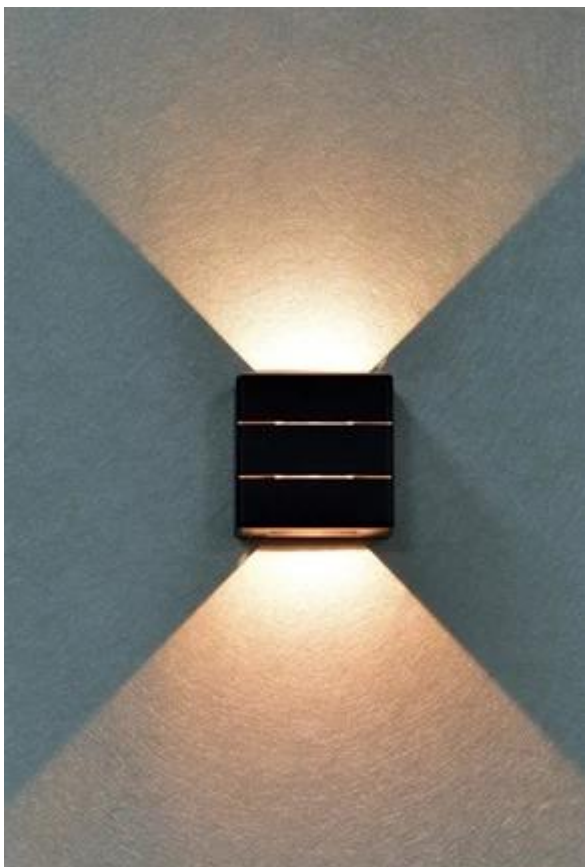

IMMAX LUXLINE 6W ČERNÉ

Cena celkem:	390 Kč (bez DPH: 322 Kč)
Běžná cena:	429 Kč
Ušetříte:	39 Kč
Kód zboží:	OSVIMM1468
Part No.:	08520L
Záruka:	24 měsíců/6 měs. akku
Stav:	Nové zboží

Popis

IMMAX LUXLINE - LED osvětlení s lehkostí a stylem

Moderní LED osvětlení IMMAX LUXLINE do venkovního prostoru, které **svítí ve 3 směrech** - nahoru, dolů a dopředu - a neprodukuje nežádoucí stíny. Produkuje **teplé bílé světlo** (3000 K), které neoslňuje a současně optimálně osvětluje prostředí schodiště, pergol, teras, vchodových dveří nebo balkonu. Vytvoří také příjemnou atmosféru, kterou ocení každá návštěva.