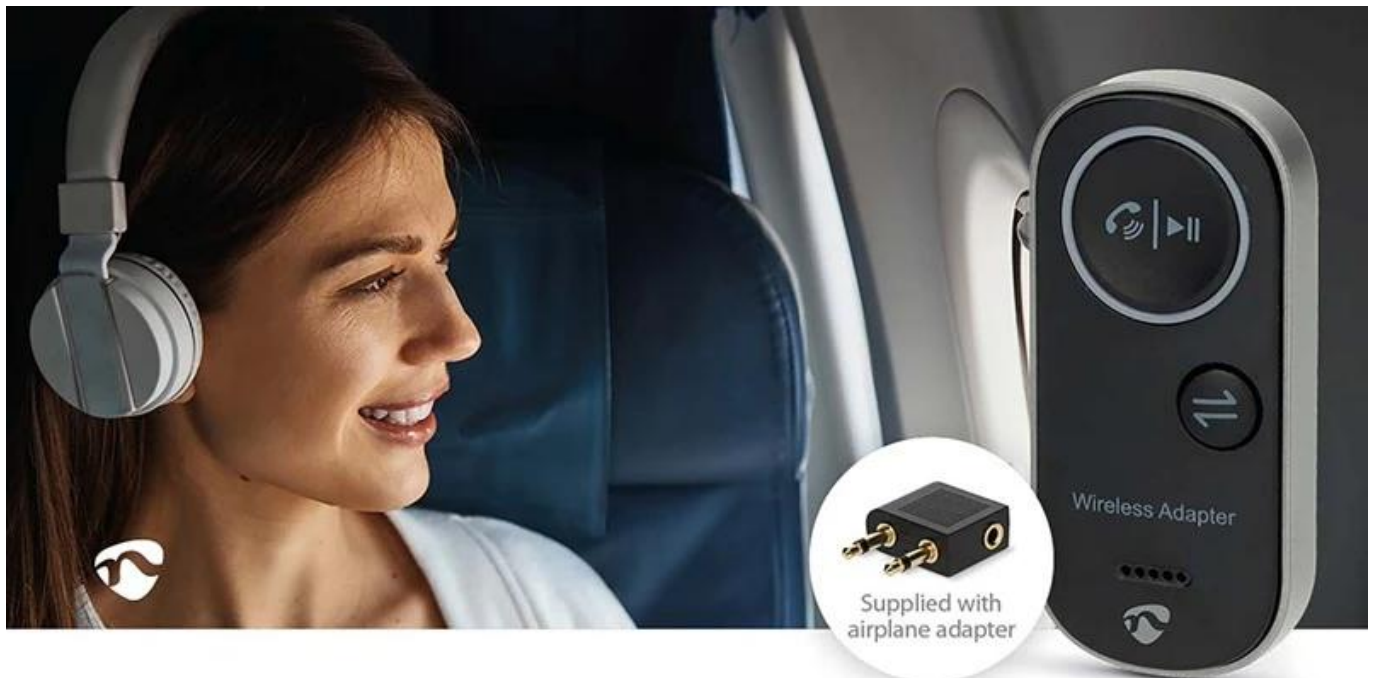

## Nedis BTTC2500BK - malý adaptér připraven na velký zvuk

**Bezdrátový audio adaptér Nedis BTTC2500BK**, se kterým vytvoříte audio centrum se silným zvukem. Díky **TX režimu (vysílání)** adaptér udělá z vaší TV, počítače nebo herní konzole bezdrátový zdroj zvuku a umožní **streamování do Bluetooth sluchátek** bez zpoždění. Díky **RX režimu (příjem)** se **promění drátové reproduktory, autorádia** nebo domácí stereo systém na přijímač Bluetooth. **Podpora duálního párování** umožní konektivitu dvou zařízení v současnosti, ať už v režimu vysílání, nebo příjmu. Přepínání mezi nimi je otázkou okamžiku, bez opakovaného párování.

Na cestách oceníte režim **Handsfree**, který vám umožní komfortní a bezpečné telefonování během jízdy v autě. **Bezdrátový audio adaptér Nedis BTTC2500BK** zvládne **až 10 hodin provozu** na jedno nabití. Nízká latence podporuje audio bez zpoždění, díky čemuž je vhodný také pro sledování filmů nebo videí. **Konektory USB-C (vstup) a 3,5mm jack výstup** zajistí kompatibilitu s moderními i staršími zařízeními. I přes **kompaktní design** toho zvládne víc než leckteré domácí stereo, a přesto se vejde do kapsy.

## Nedis BTTC2500BK

**Kompaktní bezdrátový audio adaptér 2v1 s duálním párováním pro maximální flexibilitu.**

Všestranné zařízení umožňuje bezdrátově streamovat zvuk v režimu **vysílání (TX)** i **příjmu (RX)**, takže je ideálním společníkem pro použití doma, na cestách i v autě. Díky možnosti **duálního párování** můžete připojit dvě zařízení současně v obou režimech a bez námahy přepínat mezi oblíbenými zařízeními bez nutnosti neustálého přepojování.