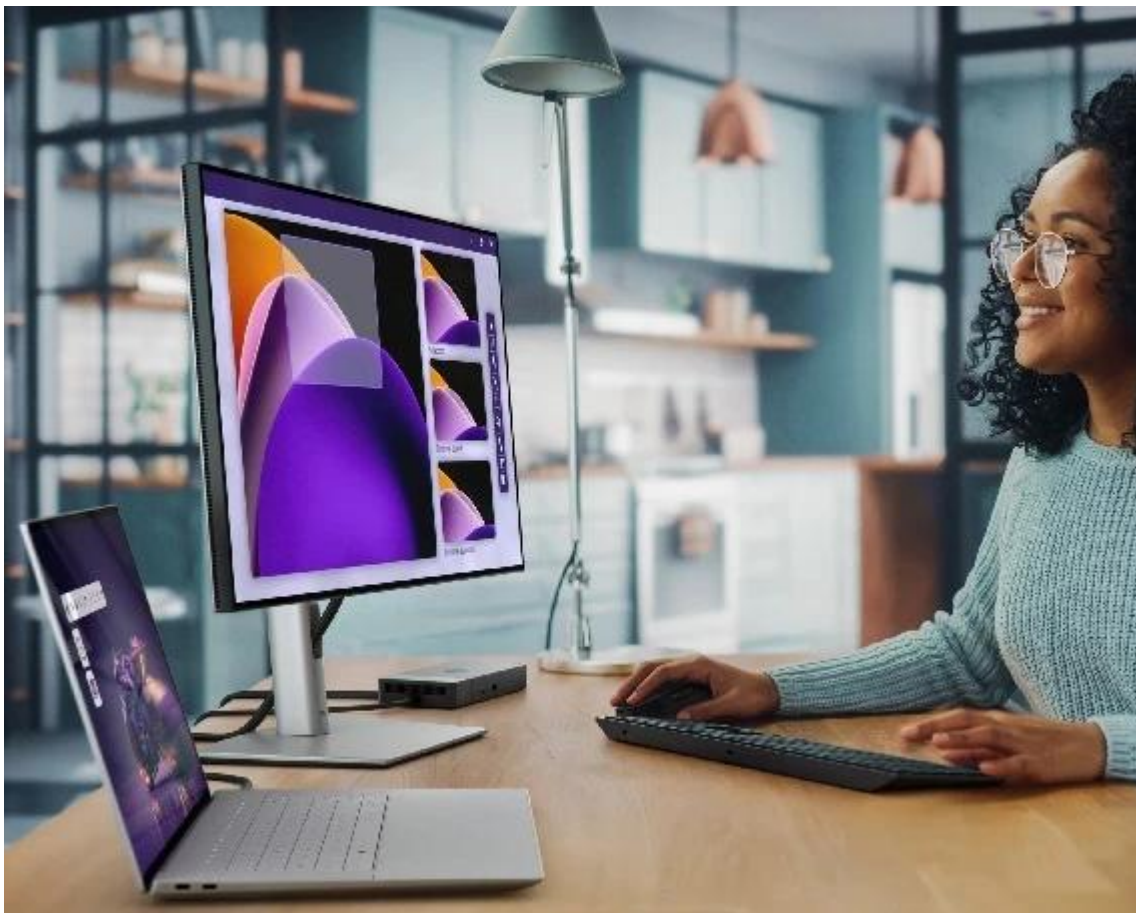

### Dell 16 Premium DA16250 - nevyhýbá se ani té nejtěžší práci

**Notebook Dell 16 Premium DA16250** vás oslní elegantním vzhledem, výkonem a pořádnou dávkou **umělé inteligence**. Bude vám krýt záda při každém pracovním projektu a nespokojí se s nějakými polovičatými výsledky. Tento **16,3palcový model** zvládne vše - od tabulek přes datové analýzy až po kreativní činnosti. **Notebook Dell 16 Premium DA16250** pohání **procesor Intel Core Ultra 7**, který si perfektně rozumí s AI a vytvoří řešení přesně na míru vašim požadavkům.

**Dotykový OLED displej se 4K rozlišením** rozmazlí oči i těch nejnáročnějších uživatelů. Kromě mimořádně ostrého obrazu ve 4K kvalitě displej vykresluje obsah hladce a plynule díky **až 120Hz obnovovací frekvenci**. Zvukový systém v podobě **4 reproduktorů s Dolby Atmos a Waves MaxxAudio** pro 360° prostorové ozvučení. Je ideální pro poslech hudby, sledování filmů, videí a hraní.