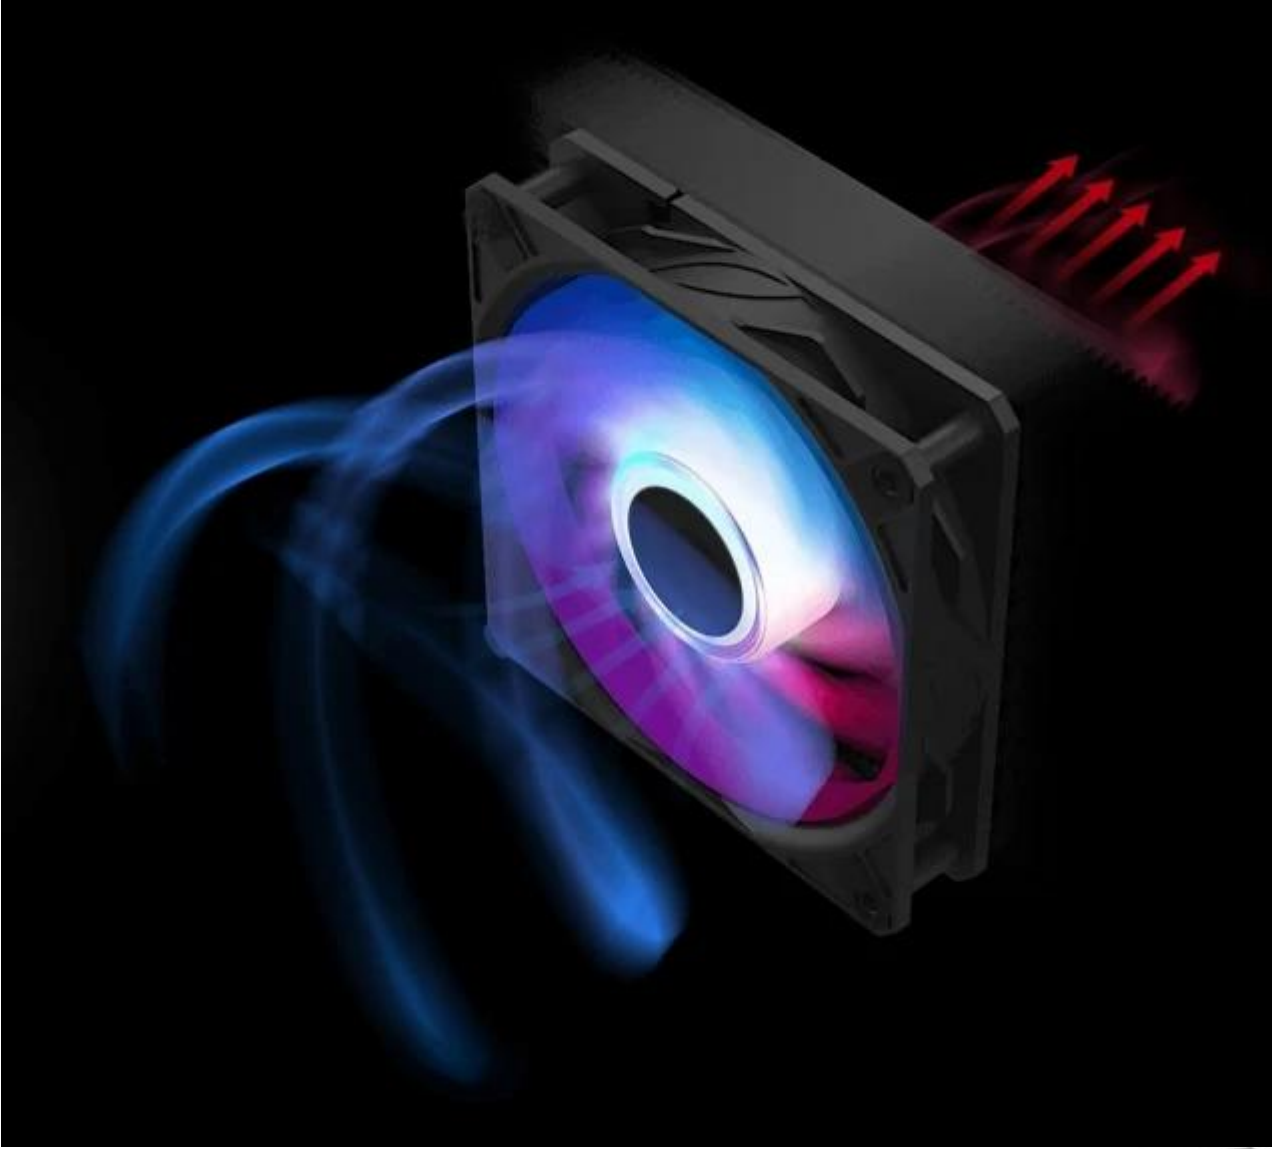

### MSI MPG CoreLiquid P13 360 - prémiový vodní chladič pro herní sestavy

**Vodní chladič MSI MPG CoreLiquid P13 360** dostane váš PC systém na špičku chladicího výkonu a současně zachování esteticky čistě řešení. Je navržen speciálně do výpočetně náročných sestav, které musí pracovat efektivně a tiše. Tento model disponuje 360mm radiátorem, který podporuje optimalizovaný průtoka rozvod tepla.

Ve spojení s **trojicí ARGB ventilátorů CycloBlade 9** dosahuje **vysokého statického tlaku a tichého chodu** i ve vysoké provozní zátěži. Plně skleněný vodní blok je ztělesněním elegance – je minimalistický, čistý a díky **konstrukční technologii Streamline** také bez viditelných kabelů. Nechybí **praktický LCD displej**, který v reálném čase monitoruje základní parametry nebo zobrazuje personalizovaný obsah a jiný animovaný vizuál.

**Měděná základna** přináší inovované provedení bez tradičních šroubů. Přesto dosahuje **vysoké těsnosti** a podporuje **maximální kontakt** pro odvod tepla. Uživatelsky přívětivý design umožňuje snadnou instalaci bez složité montáže. **Vodní chladič MSI MPG CoreLiquid P13 360** je ideální volbou pro hráče, tvůrce obsahu a streamery.

### Revoluční technologie Streamline

Inovativní řešení MSI, které integruje veškeré napájecí a signálové kabely pro vodní blok přímo do opletených hadiček. Eliminuje tak viditelné externí kabely a vytváří skutečně bezešvé propojení mezi vodním blokem a základní deskou. Výsledkem je čistší estetika sestavy, redukce kabelového nepořádku a výrazně zjednodušený proces instalace.