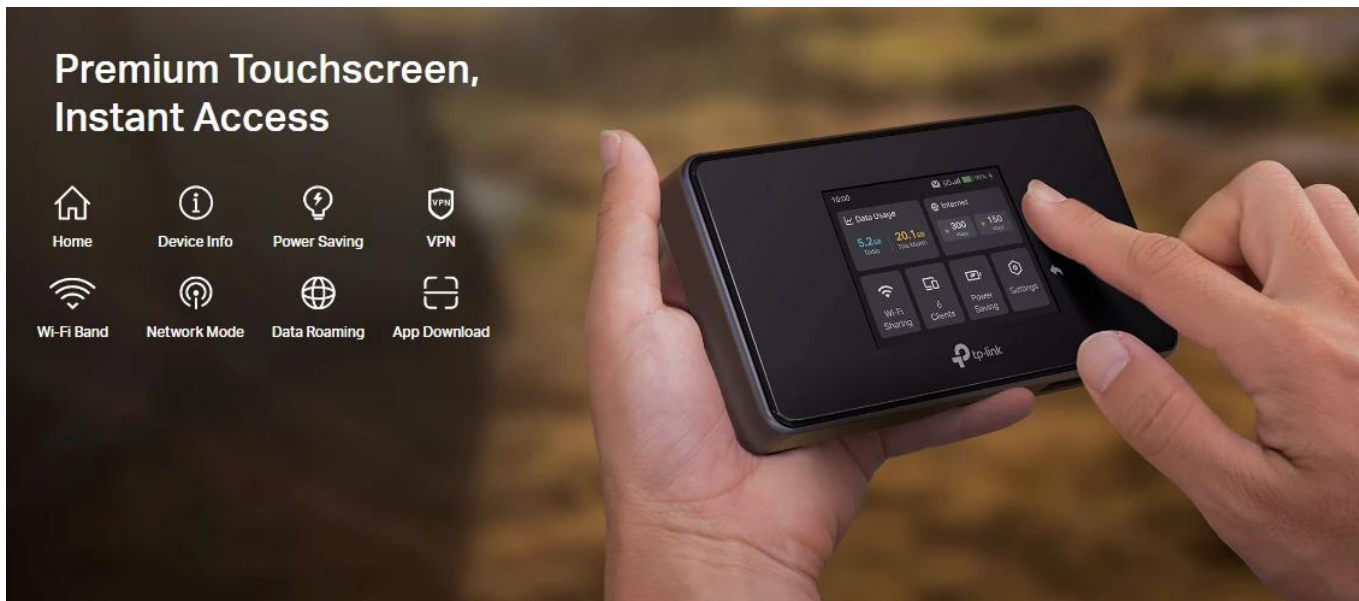

- Wi-Fi Boost s konektorem typu C a vypnutou baterií

Gigabitový WAN/LAN port:

- Spolehlivé gigabitové kabelové připojení
- Přímý přístup k síti WAN

Rozhraní antény:

- Vylepšení signálu pomocí externích antén

Prémiová dotyková obrazovka, okamžitý přístup

Díky intuitivnímu zobrazení na displeji telefonu M8550 můžete snadno dodržet svůj rozpočet na data a nepřekročit měsíční datový limit. Na obrazovce se také zobrazuje mnohem více informací o výdrži baterie, síle signálu, stavu Wi-Fi, připojených uživateli a dalších.

- **Domov** - Hlavní obrazovka s přehledem
- **Info o zařízení** - Podrobné informace o routeru
- **Úspora energie** - Nastavení pro optimalizaci baterie
- **VPN** - Správa VPN připojení
- **Wi-Fi pásmo** - Konfigurace Wi-Fi pásem
- **Režim sítě** - Výběr síťového režimu
- **Datový roaming** - Nastavení roamingu
- **Aplikace ke stažení** - Odkazy ke mobilní aplikaci