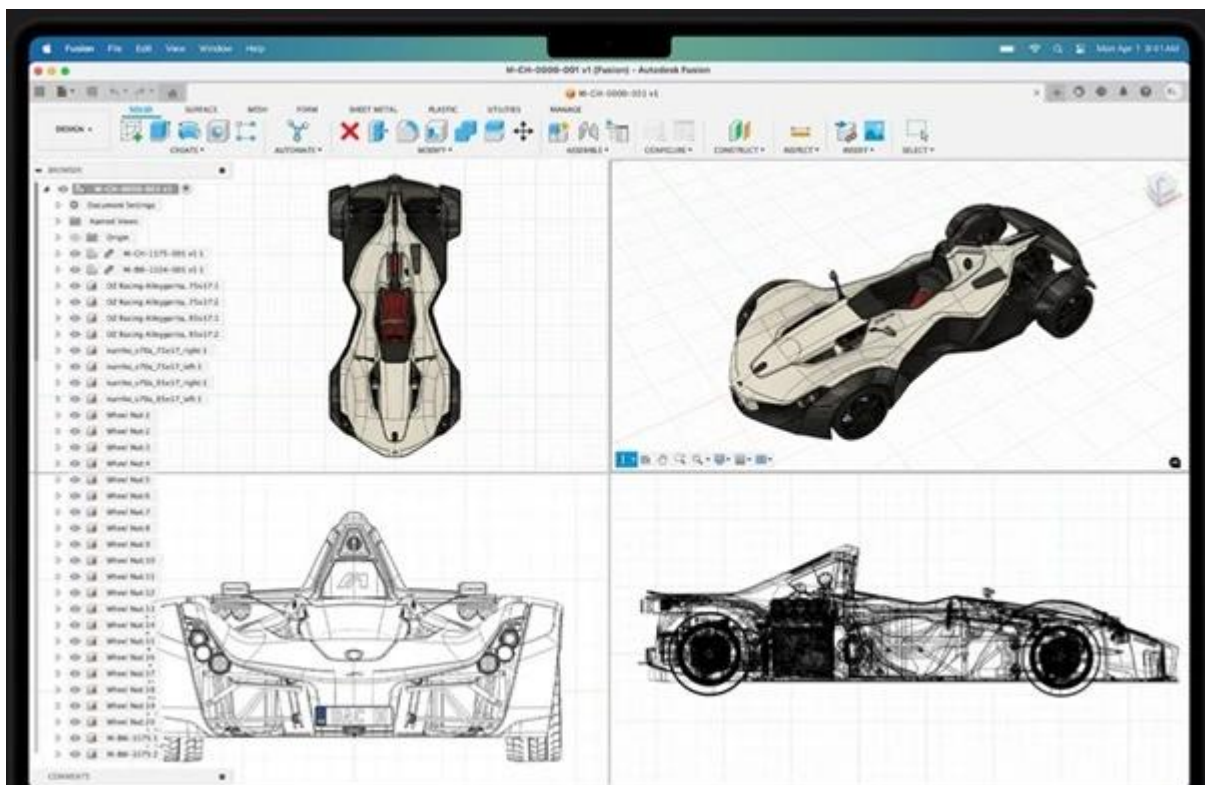

**Popis****Apple MacBook Pro 16 - vezme z gruntu každý projekt na velkém displeji**

Apple MacBook Pro 16 reflektuje všechny požadavky profesionálů. Nová generace špičkového přenosného zařízení drží krok s moderní dobou. Základem výkonu je 14jádrový procesor Apple M4 Pro, který představuje další skok na poli notebooků Apple. Je vyroben moderní technologií a ve spojení s vyspělou architekturou GPU produkuje vyšší výkon při plnění náročných úkolů a velkých projektů. O vizuální výkon se stará grafická karta Apple GPU s 20 jádry. Dynamická mezipaměť svižně reaguje na aktuální výpočetní procesy a optimalizuje výkon GPU při všestranném použití. Uplatní se při činnosti s profi aplikacemi a dalším softwarem, samozřejmostí je také editace nebo hraní her.

## Koukejte na obsah optikou Retiny

Liquid Retina XDR displej disponuje úhlopříčkou 16,2" a nabízí velkou plochu pro sledování obsahu. Extrémní dynamický rozsah (XDR) zafixuje váš zrak mimořádnou reprodukcí detailů, světlých tónů i tmavých oblastí. Produkuje přesné barvy a díky podpoře ProMotion je vhodný pro profesionální zaměření.

## Periferie všech typů, připojte se

Apple MacBook Pro 16 obsahuje bohatou nabídku portů pro připojení rozličného příslušenství a flexibilní pracovní činnost. Umožní vám připojit vysokorychlostní periferie, monitory, paměťové karty apod. Univerzálnost podporuje také dostupná výbava v čele s 12Mpx Center Stage webkamerou. On-line komunikace doplňuje také trojice mikrofonů a k ozvučení poslouží rovnou 6 reproduktorů. Samozřejmě je přítomen již tradiční Touch ID pro zabezpečení otiskem prstu nebo Force Touch trackpad.