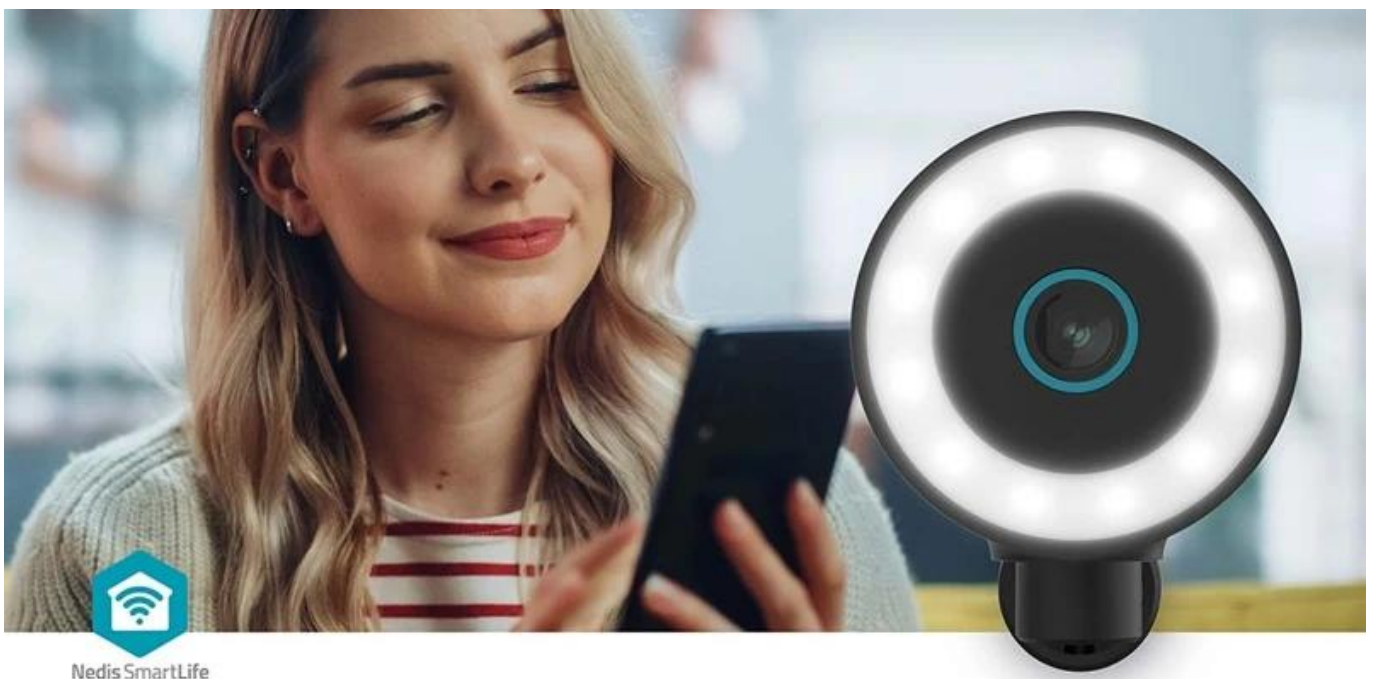

Bezpečnostní kamera Nedis WIFICO41CBK pro dohled nad vnějším prostorem. Podporuje obraz ve vysokém rozlišení 4K, inteligentní detekci pohybu nebo barevné noční vidění. Díky tomu zajišťuje komplexní zabezpečení, na které se můžete spolehnout. **Kamera Nedis WIFICO41CBK** potěší bezdrátovou konektivitou **standardu Wi-Fi 6**, který je rychlejší, stabilnější a nepřipouští žádné výpadky. Konstrukce umožňuje motorizované otáčení, čímž předchází vzniku slepých míst a podpoří maximální dozor.

Navíc s kamerou můžete otáčet na dálku ze svého smartphonu skrz mobilní aplikaci. Svůj majetek budete mít pod kontrolou ve dne i v noci díky **barevnému i klasickému IR nočnímu vidění s dosahem 10 m**. Ve výbavě nechybí ani vestavěný **mikrofon a reproduktor pro obousměrnou komunikaci**. Samozřejmostí je **odolná konstrukce** se stupněm krytí **IP65**, která zajistí bezpečné fungování ve venkovním prostoru i za špatného počasí.

Wi-Fi

App control

Captures Ultra-HD
footage

Infrared and full colour
night vision

Nedis SmartLife

Nedis WIFICO41CBK

Venkovní bezpečnostní kamera s 4K rozlišením, motorickým otáčením a pokročilými funkcemi pro chytrou domácnost.

Tato venkovní kamera Nedis SmartLife nabízí špičkové **4K rozlišení (8 Mpx)** pro zachycení každého detailu ve sledovaném prostoru. Díky podpoře **Wi-Fi 6** zajišťuje stabilní připojení i na větší vzdálenosti bez nutnosti dodatečných hubů. Kamera je vybavena motorickým otáčením s rozsahem **180°** a automatickým sledováním pohybujících se objektů.