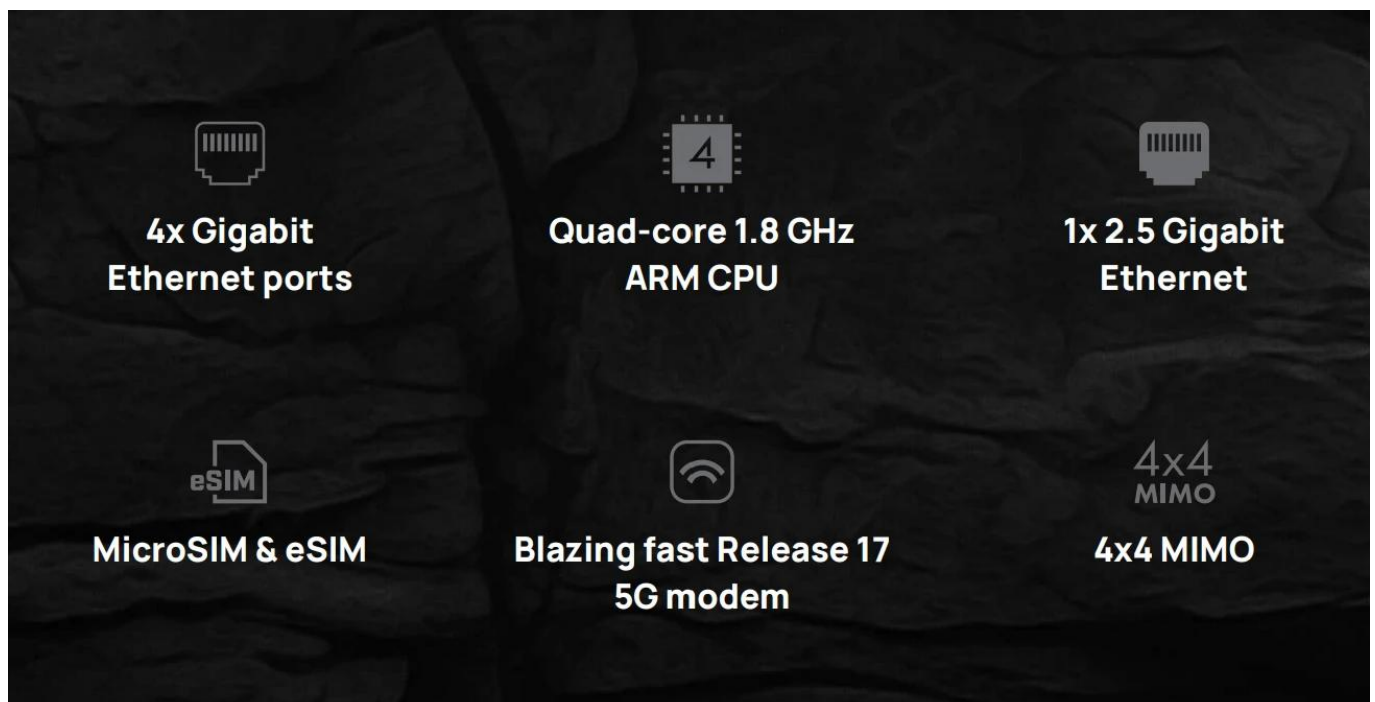

MIKROTIK CHATEAU 5G R17 AX

Cena celkem:	7 565 Kč (bez DPH: 6 252 Kč)
Běžná cena:	8 322 Kč
Ušetříte:	757 Kč
Kód zboží:	NABMKR1219
Part No.:	S53UG+5HaxD2HaxD-TC&RG650E-EU
Záruka:	26 měs.
Stav:	Nové zboží

Popis

MikroTik Chateau 5G R17 ax

Výkonný 5G domácí router s podporou eSIM pro okamžité připojení k internetu.

MikroTik Chateau 5G R17 ax představuje nejnovější generaci 5G routerů s podporou Release 17, který přináší vyšší rychlosti stahování, lepší stabilitu signálu a rychlejší odezvu i v oblastech se slabým pokrytím. Díky integrované **eSIM technologii** se můžete připojit k internetu okamžitě, i když nemáte fyzickou SIM kartu.

Router je vybaven **čtyřjádrovým procesorem ARM** s frekvencí 1,8 GHz, 1 GB RAM a systémem **RouterOS v7**, který nabízí pokročilé možnosti správy sítě. S podporou **4x4 MIMO technologie** a duální **Wi-Fi 6** zajišťuje spolehlivé připojení pro všechna vaše zařízení.

- Nejnovější 5G Release 17 modem s podporou pokročilých agregačních kombinací
- Integrovaná eSIM a micro SIM slot pro flexibilní možnosti připojení