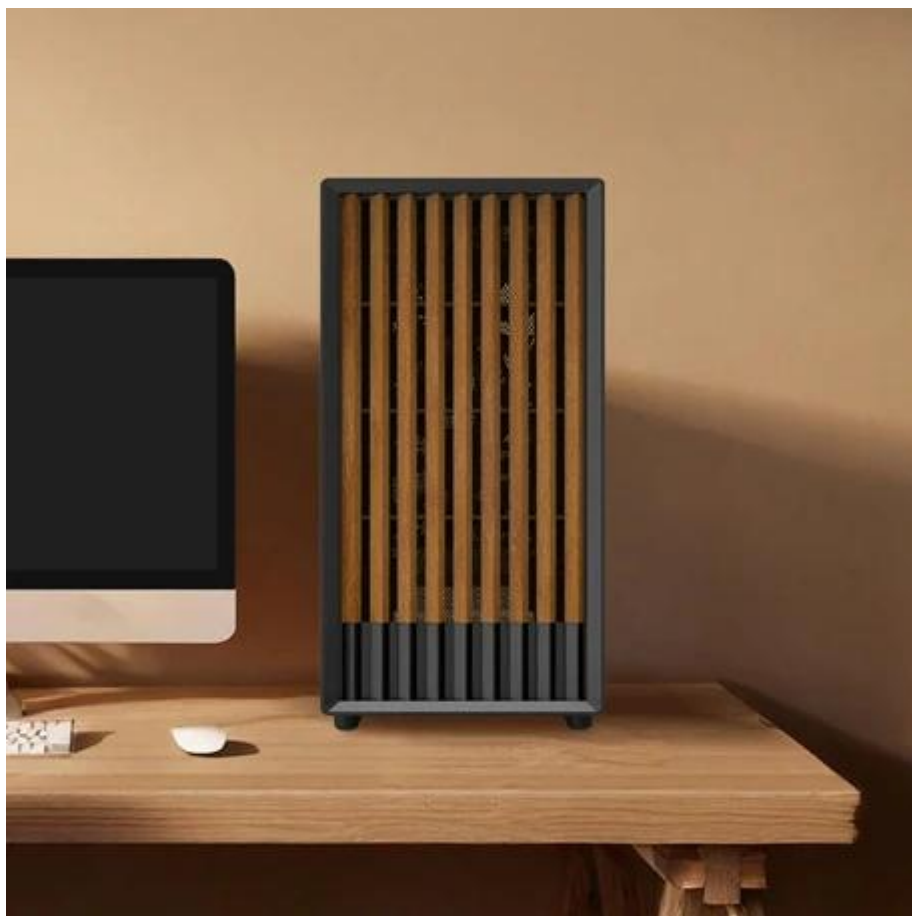

ZALMAN P10 NAMU ČERNÁ

Cena celkem:	1 799 Kč (bez DPH: 1 487 Kč)
Běžná cena:	1 979 Kč
Ušetříte:	180 Kč
Kód zboží:	CASZAL0073
Part No.:	P10 Namu black
Záruka:	24 měs.
Stav:	Nové zboží

Popis

ZALMAN P10 Namu - PC skříň se závanem přírody

PC skříň ZALMAN P10 Namu dává zapomenout na obyčejné, až nevzhledné bedny pod stolem. Tento model se může pochlubit stylovým vzhledem, jemuž vévodí **přední panel s dřevěným dekorem** a přináší do chladného technologického světa také kousek přírody. Krása se snoubí také s patřičným výkonem. Vnitřní prostor poslouží k bezpečnému uložení všech komponent. Díky **průhledné bočnici** máte optimální výhled do nitra skříně a design přidává další body na celkové estetičnosti.

Konstrukce **PC skříně ZALMAN P10 Namu** myslí také na **promyšlený airflow**, který podporuje **trojice předinstalovaných 120mm ventilátorů** s možností rozšíření o dalších 6 kousků. Vaše sestava tak zůstane chladná i při náročném a dlouhotrvajícím provozu. Samozřejmostí je přítomnost **prachových filtrů** nebo **konektorů USB 3.0, USB-C** a kombinovaného audio portu pro sluchátka a mikrofon na horním panelu.

ZALMAN P10 Namu

Elegantní počítačová skříň nabízí **prosklenou bočnici** a stylový **přední panel tvořený dřevěnými prvky**. Osazení komponentami je lehké díky intuitivnímu **systému správy kabeláže**, kabely tedy nikde zbytečně nepřekáží. Skříň je osazena **třemi 120mm ventilátory**. Potěší také možnost rozšíření o dalších 6 ventilátorů, magnetické prachové filtry a vestavěná **podpěra grafické karty**. Důmyslné řešení umožňuje pohodlné umístění **až 240 mm dlouhého výměníku vodního chlazení** na horní straně. Ve skříni je dostatek prostoru pro chladič CPU do výšky až 173 mm a grafickou kartu o délce až 340 mm. Na horním panelu se nachází porty **USB 3.0, USB-C** a kombinovaný audio port pro sluchátka a mikrofon. Skříň je dodávána **bez zdroje**.