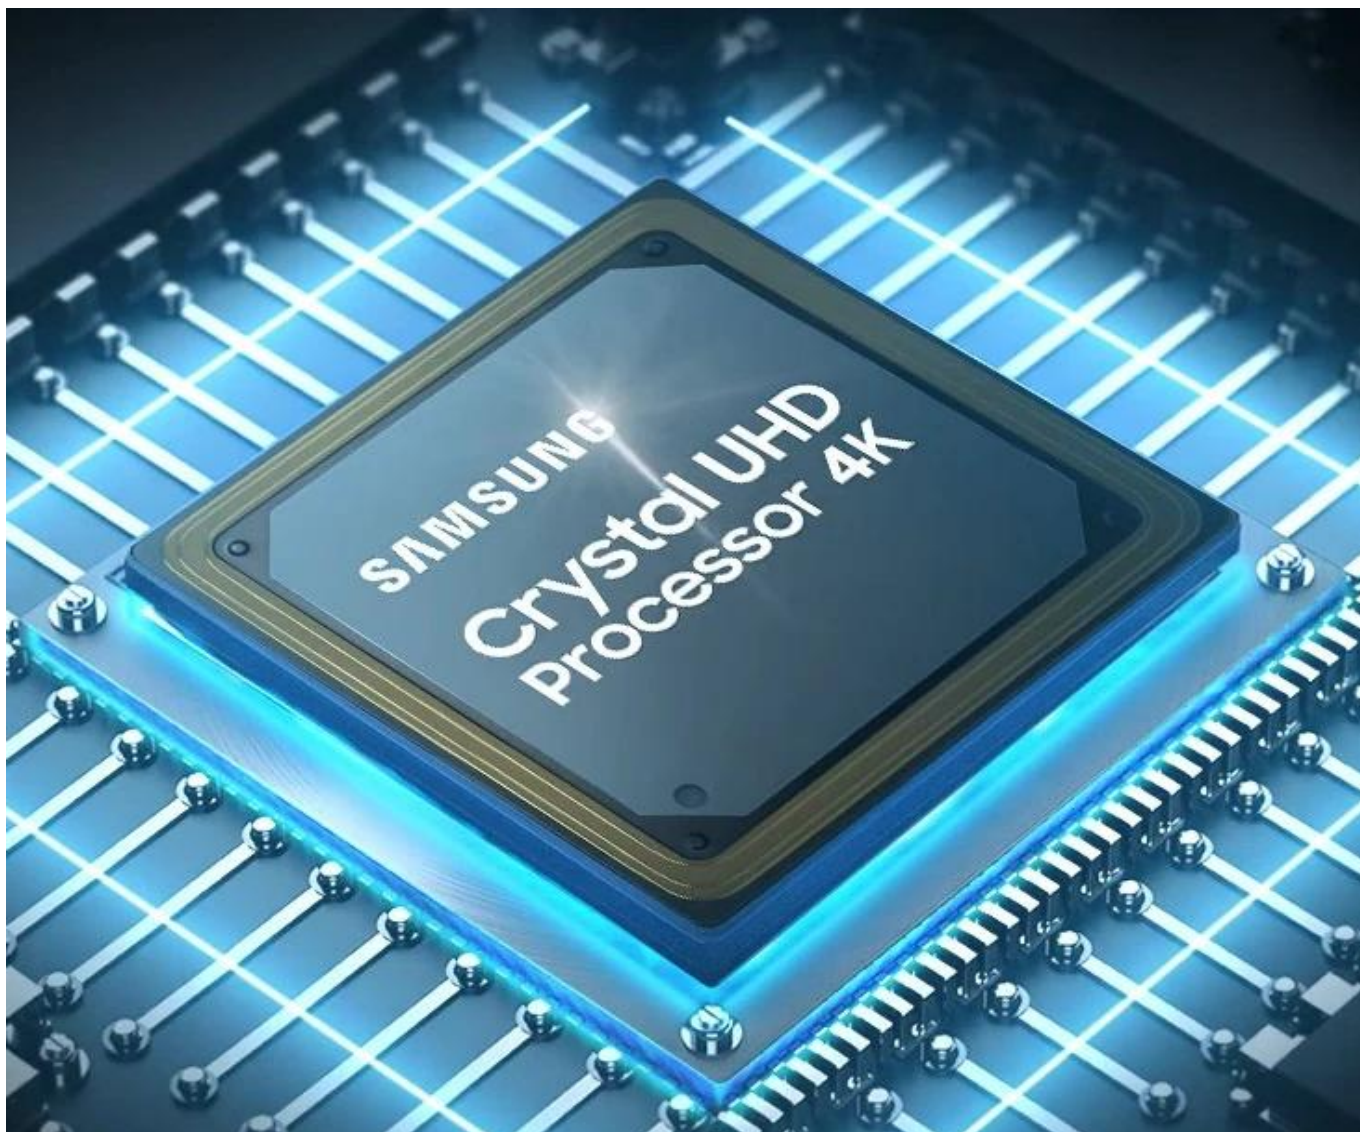

SAMSUNG CRYSTAL UE50U8072F 50"

Cena celkem:	9 886 Kč (bez DPH: 8 170 Kč)
Běžná cena:	10 875 Kč
Ušetříte:	989 Kč
Kód zboží:	TELSAM1292
Part No.:	UE50U8072FUXXH
Záruka:	24 měs.
Stav:	Nové zboží

Popis**Samsung Crystal UHD UE50U8072F - chytré domácí kino**

S **chytrou televizí Samsung Crystal UHD UE50U8072F** si užijete filmové zážitky ve večerních i denních hodinách. Tato modelová řada je navržena pro moderní domácí zábavu a přinese vám takové dojmy, které ve vás budou rezonovat ještě po závěrečných titulcích. **Samsung Crystal UHD UE50U8072F** disponuje obrazovkou s úhlopříčkou 50 palců, na které je neustále na co koukat. **Integrovaný Crystal Processor 4K** vymaluje obraz jako z pohádky – bez ohledu na filmový žánr. Procesor s technologií **upscalingu** zvyšuje rozlišení až na **kvalitu 4K**, přináší širší paletu barev, realistické a detailní vykreslení obrazu. Samozřejmě je dokonale ostrý obraz, který zchytí i velmi jemné detaily.

Smart TV Samsung Crystal UE50U8072F se může pyšnit **designem MetalStream**, který dodá vašemu interiéru punc luxusu. Jednoduchá kovová konstrukce rovněž poskytuje více prostoru pro samotnou obrazovku, takže vám při sledování nebude nic překážet. **Operační systém Tizen Smart TV** představuje uživatelsky přívětivé rozhraní pro přístup ke streamovacím službám a personalizované multimediální zážitky.