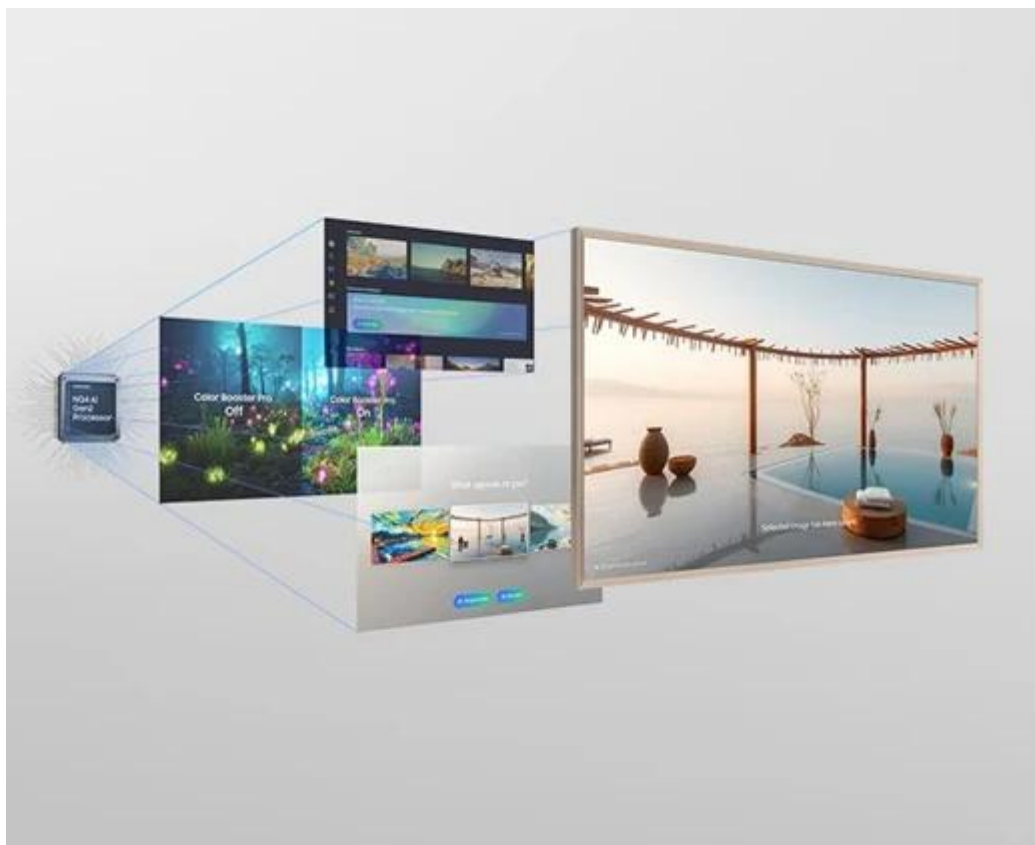

### TV Samsung The Frame QE43LS03F - digitální obraz v obrazu

**Samsung The Frame QE43LS03F** promění váš obývací pokoj v televizní galerii. **Obrazovka s úhlopříčkou 43 palců** je vyvedena v **provedení obrazového rámu**, díky čemuž dokonale splyne s interiérem. **Unikátní režim Art Mode** promění obrazovku v digitální galerii s přehlídkou uměleckých děl z celého světa nebo vašich fotografií.

Tento model tak spojuje umělecký design s moderními technologiemi a je ideální pro všechny, kteří hledají estetický přesah a výkon. **Samsung The Frame QE43LS03F** je vybaven výkonným **QLED panelem**, který produkuje obraz v ostrém **rozlišení 4K**. Dokáže zachytit každý detail a podpoří špičkovou kvalitu filmů, seriálů, her a dalšího vizuálního obsahu.

**Operační systém Tizen** přináší funkce **Smart TV**, a to včetně přístupu ke streamovacím službám. S televizorem **Samsung The Frame QE43LS03F** tak multimediální zábava nikdy nekončí.