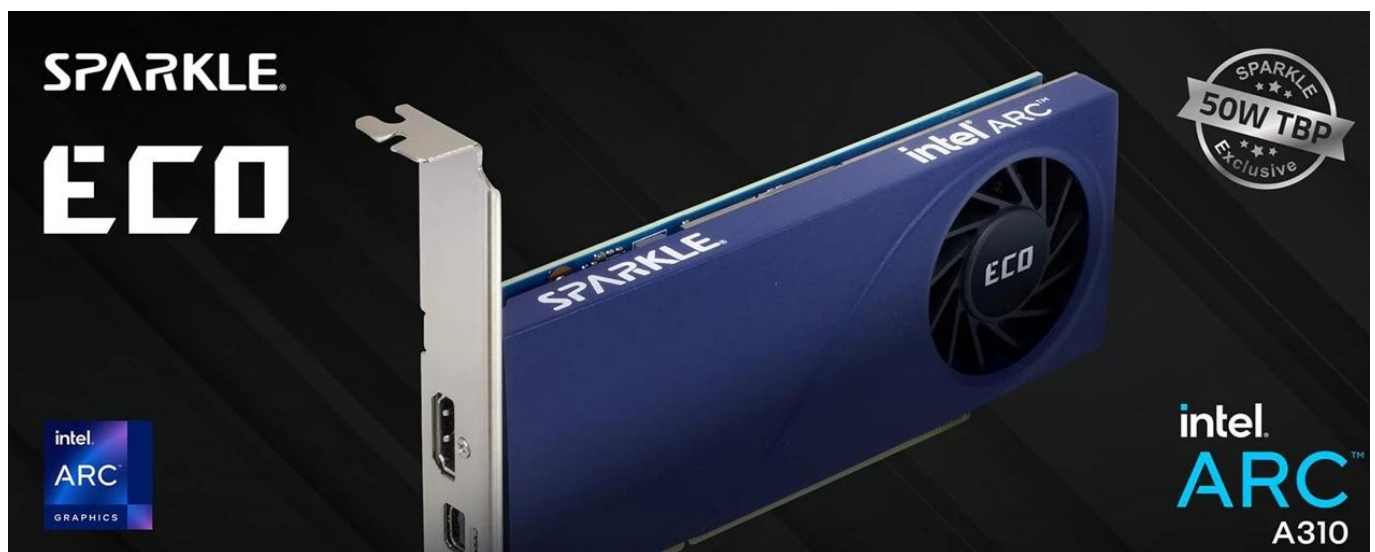

SPARKLE INTEL ARC A310 ECO 4GB (SA310C-4G)

Cena celkem:	3 395 Kč (bez DPH: 2 806 Kč)
Běžná cena:	3 735 Kč
Ušetříte:	340 Kč
Kód zboží:	VGASPA0002
Part No.:	SA310C-4G
Záruka:	36 měs.
Stav:	Nové zboží

Popis

Sparkle Intel Arc A310 ECO - tichá, úsporná, a přesto moderní grafika

Kompaktní grafická karta Sparkle Intel Arc A310 ECO, která vás i přes svoje rozměry dokáže velmi příjemně překvapit výkonem. Je navržena do úsporných PC sestav, ale přesto si poradí s moderními výzvami. Disponuje **4 GB paměti typu GDDR6**, které jsou ideální pro kancelářské práce, multimediální zábavu, a to včetně nenáročného hraní her.

Nízký profil není jen praktický, ale díky **ECO edici** také vede k **nižší spotřebě energie pouhých 50 W**. V praxi se tak jedná o ideální volbu do malých PC skříní, u kterých hraje prim tichý provoz. **Jednoslotový design** disponuje **ventilátorem a chladičem**, takže i přes úsporu místa zvládne potřebný výkon a aktivity v podobě streamování, úpravy videa a chod dalšího grafického softwaru.

SPARKLE Intel Arc A310 ECO (SA310C-4G)

Úsporná grafická karta s nízkoprofilovým designem a sníženou spotřebou energie.

SPARKLE Intel Arc A310 ECO je exkluzivní varianta grafické karty s **redukovanou spotřebou ze 75 W na pouhých 50 W**, což přináší výrazně nižší tepelné vyzařování a vyšší energetickou účinnost. Díky nízké spotřebě využívá pouze **jednoslotový design s jedním ventilátorem** v nízkoprofilovém provedení, což ji předurčuje pro kompaktní počítačové sestavy.