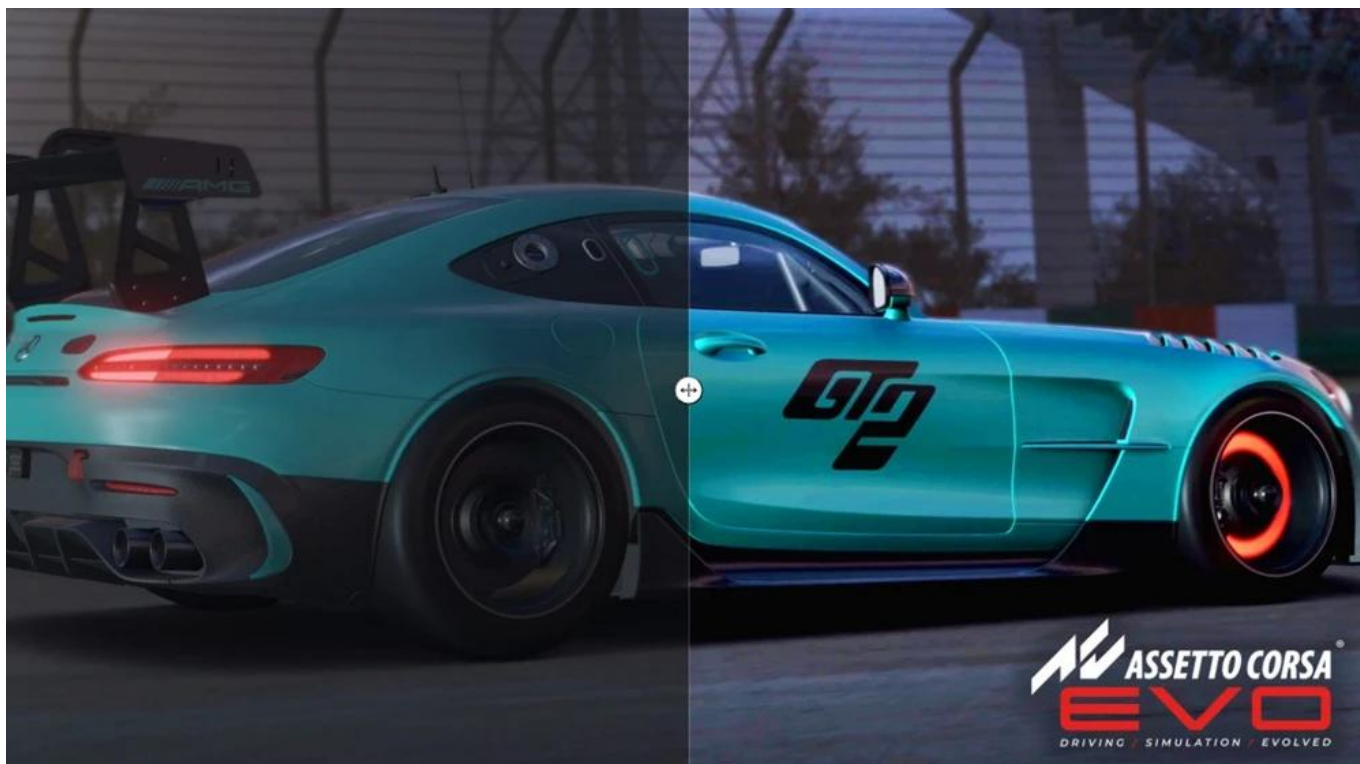

Ve spojení s **ultra nízkou dobou odezvy 0,03 ms** je to opravdový rychlík, se kterým nemá nepřítel šanci. Pokud dáváte přednost strategiím nebo simulátorům, displej s rychlým vykreslováním zajistí přirozené zobrazení bez rozmazání.