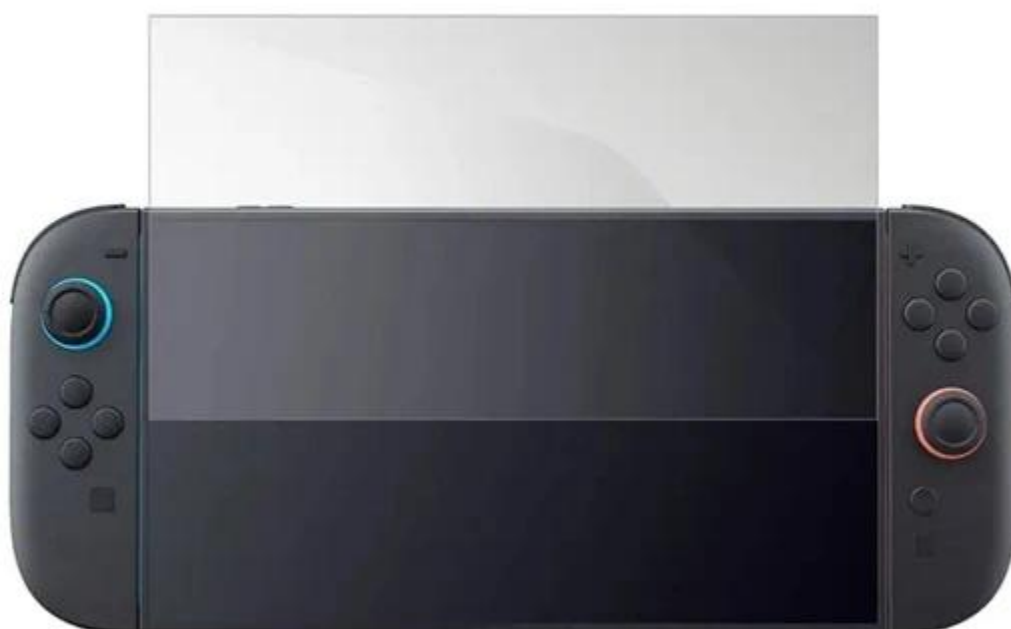

SUBSONIC BY SUPERDRIVE FÓLIE PRO SWITCH 2

Cena celkem:

214 Kč
(bez DPH: 177 Kč)

Běžná cena:

236 Kč

Ušetříte:

21 Kč

Kód zboží:

SUBSONIC by SUPERDRIVE fólie pro Switch 2 - nový level proti poškrábání

Nenechte svoji herní **konzoli Nintendo Switch 2** napospas upatlaným prstům, škrábancům nebo nečekaným testům odolnosti a chraňte displej **tvrzeným sklem SUBSONIC by SUPERDRIVE**, speciálně navrženým pro Switch 2. **Tvrzené sklo 9H** je navrženo tak, aby pohltilo nárazy a chrání displej před poškrábáním ostrými předměty, jako jsou například klíče. Při nárazu se fólie roztříští na malé neostře částičky, díky čemuž je obrazovka primárně **chráněna před poškozením**.

Povrchová úprava je odolná nejen proti škrábancům, ale také prachu. **Instalace je snadná** a podporuje snadné přilnutí k povrchu bez nevzhledných bublin. **SUBSONIC by SUPERDRIVE fólie pro Switch 2** zvýší ochranu displeje a udělá z něj neviditelnou neprůchozí bariéru. Mimořádně tenká fólie dosahuje **tloušťky pouhých 0,24 mm**, díky čemuž je dokonale průhledná a každý pixel oblíbené hry si užijete bez zkraslení.