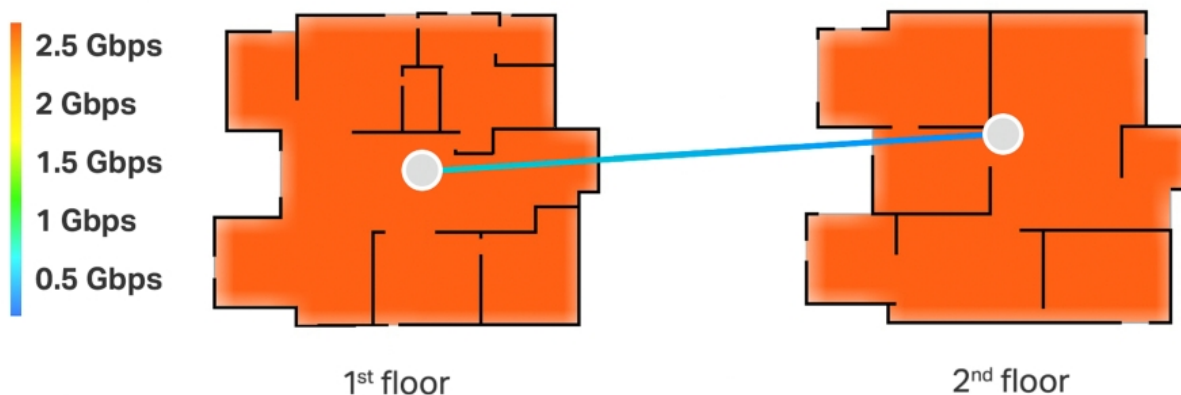

Wi-Fi 7
Třípásmová Wi-Fi 7 síť
s rychlostí až **9214 Mb/s**

- Plynulé přepínání mezi jednotkami řízené AI
- Šířka pásma až 320 MHz
- Multi-Link Operation
- 4K-QAM

Opravdová **multigigabitová** Wi-Fi mesh síť pro celou domácnost

Kombinované bezdrátové a kabelové zpětné připojení

TP-Link HomeShield

Špičkové **2.5G** kabelové a bezdrátové připojení

Připojení více než **200** zařízení

Multigigabitové připojení v celé domácnosti

S Deco BE65 bude většina plochy domu pokryta rychlostí připojení 2,5 Gb/s, na okrajích domu se rychlost připojení bude pohybovat okolo 2 Gb/s.

2.5 Gbps Wired Backhaul

4,600 sq. ft. | 2 Floors | 5 Bedrooms

Tested with 2×2 MLO-compatible clients

Rychlé 2,5 Gb/s kabelové připojení a USB 3.0