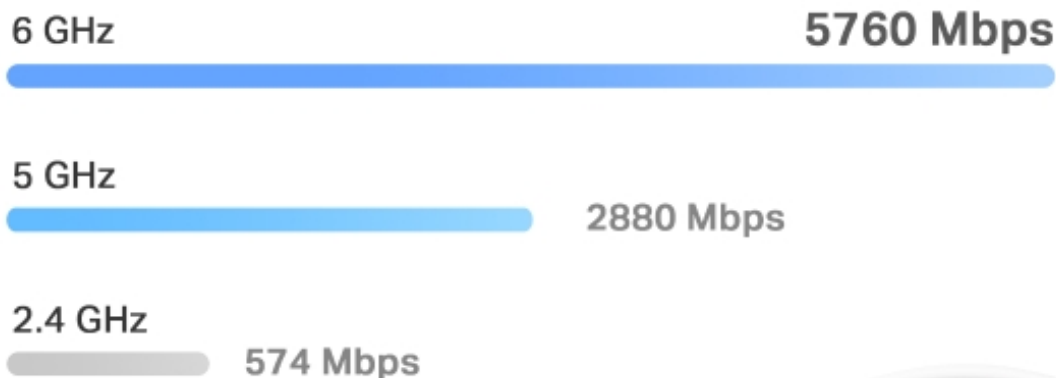

TP-LINK DECO BE65 3KS

Cena celkem:	18 699 Kč (bez DPH: 15 454 Kč)
Běžná cena:	20 569 Kč
Ušetříte:	1 870 Kč
Kód zboží:	NARTPL1222
Part No.:	Deco BE65(3-pack)
Záruka:	36 měs.
Stav:	Nové zboží

Popis

TP-Link Deco BE65 3 ks

Deco BE65 využívá systém více jednotek k dosažení bezproblémového celoplošného Wi-Fi pokrytí - **eliminuje slabé oblasti signálu** jednou provždy! Pro pokrytí menších oblastí může jednotka fungovat i samostatně. Díky pokročilé technologii **Deco Mesh** spolupracují jednotky na vytvoření jednotné sítě s jediným názvem sítě.

Systém jednotek Deco BE65 poskytuje rychlé a stabilní spojení rychlostí **až 9214 Mb/s** s podporou standardu **802.11be (Wi-Fi 7)** a je tak ideální pro pokrytí celé domácnosti bezdrátovým signálem (součástí balení jsou 3 jednotky). Mezi další výhody patří také **kompatibilita s hlasovým ovládáním Amazon Alexa a systémem Google Home**.