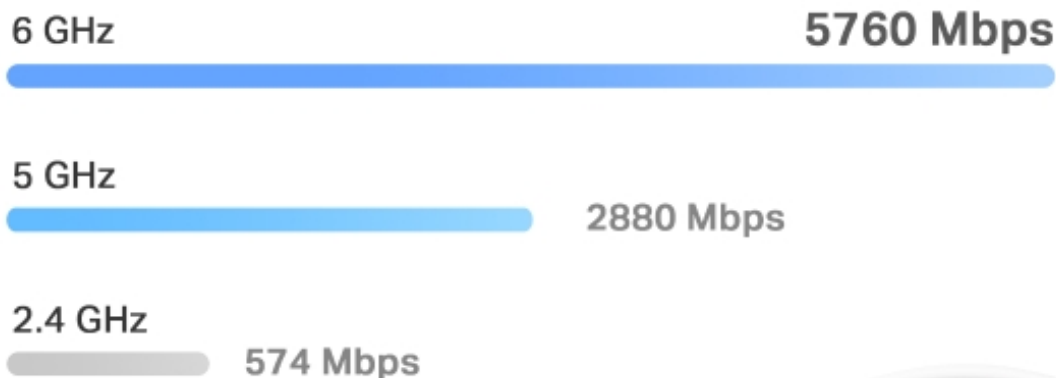

Deco BE65 využívá systém více jednotek k dosažení bezproblémového celoplošného Wi-Fi pokrytí - **eliminuje slabé oblasti signálu** jednou provždy! Pro pokrytí menších oblastí může jednotka fungovat i samostatně. Díky pokročilé technologii **Deco Mesh** spolupracují jednotky na vytvoření jednotné sítě s jediným názvem sítě.

Systém jednotek Deco BE65 poskytuje rychlé a stabilní spojení rychlostí **až 9214 Mb/s** s podporou standardu **802.11be (Wi-Fi 7)** a je tak ideální pro pokrytí celé domácnosti bezdrátovým signálem. Mezi další výhody patří také **kompatibilita s hlasovým ovládáním Amazon Alexa a systémem Google Home**.

Wi-Fi 7
Třípásmová Wi-Fi 7 síť
s rychlostí až **9214 Mb/s**

- Plynulé přepínání mezi jednotkami řízené AI
- Šířka pásma až 320 MHz
- Multi-Link Operation
- 4K-QAM

Opravdová **multigigabitová** Wi-Fi mesh síť pro celou domácnost