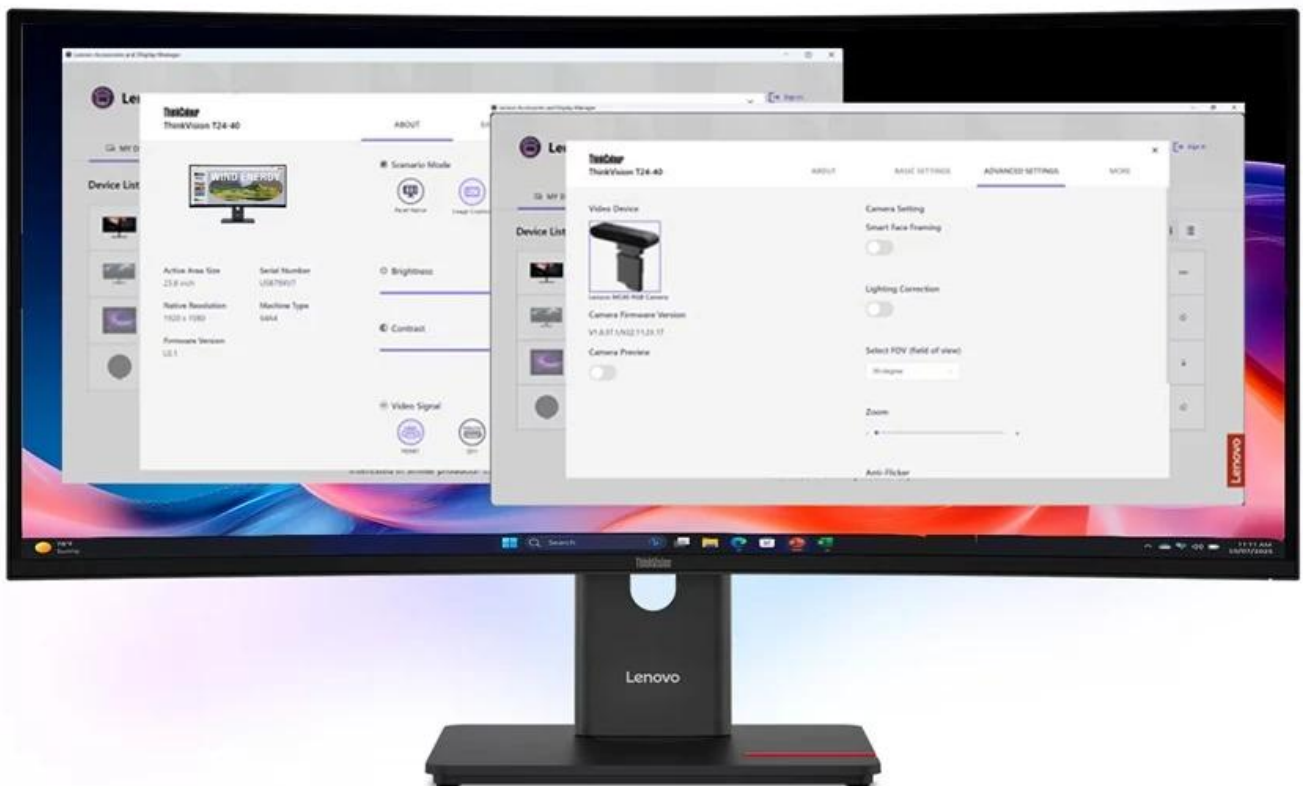

Monitor Lenovo ThinkVision T34WD-40 s prohnutým displejem, který je určen pro náročnou práci a multitasking. Velká **obrazovka s úhlopříčkou 34 palců** přehledně zobrazí několik aplikací a oken současně. Tím přispívá ke zvýšené produktivitě a nasazení ve firemní nebo domácí kanceláři. **Zakřivený design** podporuje panoramatické zobrazení a komfortní sledování po dlouhou dobu.

Neopomíná ani bohatou výbavu a **konektivitu**, a tak se uplatní ve spojení s kancelářským PC, domácí pracovní stanicí nebo při kreativní tvorbě. Prohnutý monitor **Lenovo ThinkVision T34w-40** produkuje **obraz v rozlišení 3440 x 1440 pixelů** ve **formátu 21 : 19**, díky čemuž je ideální pro práci s více aplikacemi, tabulkami nebo dokumenty.

Lenovo ThinkVision T34WD-40

Ultraširoký zakřivený monitor pro maximální produktivitu s pokročilými funkcemi.

Lenovo ThinkVision T34WD-40 je profesionální **34" zakřivený monitor** s poměrem stran 21 : 9, který výrazně zvyšuje vaši produktivitu. Díky **zakřivení 1500R** a **rozlišení 3440 × 1440 pixelů** poskytuje dokonalý přehled a pohodlí při dlouhodobé práci. VA panel zajišťuje **široké pozorovací úhly 178°/178°**, což umožňuje snadnou spolupráci s kolegy.

- Ultraširoký 34" VA panel s rozlišením 3440 × 1440 pixelů a zakřivením 1500R
- Variabilní obnovovací frekvence 48-120 Hz pro plynulé zobrazení a úsporu energie
- Podpora HDR10 pro vylepšený dynamický rozsah a realističtější zobrazení
- USB-C s Power Delivery až 100 W pro napájení notebooku a přenos dat
- Kompletní konektivita včetně HDMI 2.1, DisplayPort 1.4 a Gigabit Ethernet
- Ergonomický stojan s nastavením výšky, náklonu a otáčení
- Technologie pro ochranu zraku s certifikací TÜV Rheinland Eye Comfort 5 Stars
- Podpora správy přes Lenovo Display Fleet Manager (LDFM)