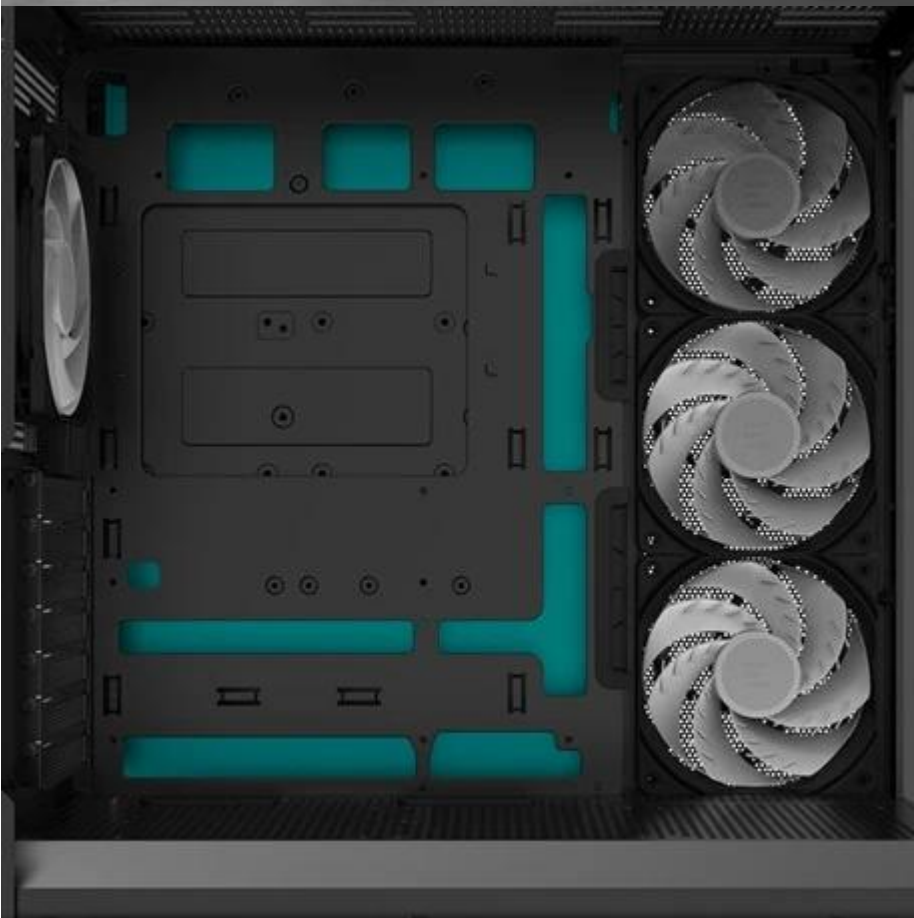

### ZALMAN P40 Namu - když se pod designem skrývá výkon

Počítačová skříň **ZALMAN P40 Namu**, ve které budou vaše komponenty bezpečně šlapat. Kovový design zajišťuje zvýšenou odolnost a vnitřní uspořádání poskytne prostor potřebný pro uložení všech komponent. **Prosklená bočnice s předním panelem** je pak výkladním oknem pro vaše komponenty.

Díky **čtveřici předinstalovaných 120mm ventilátorů s ARGB podsvícením** je zajištěno nejenom efektivní chlazení, ale také stylový gamingový vzhled. O jedinečné vzezření se stará také **dřevěný dekor** ve spodní části. Na jeho boční straně najdete také dobře dostupné **konektory USB 3.0, USB-C port** a kombinovaný audio port pro sluchátka a mikrofon.

# ZALMAN P40 Namu

Elegantní počítačová skříň nabízí **prosklenou bočnici i přední panel**, prvotřídní kovovou konstrukci a stylové **dřevěné doplňky**. Osazení komponentami je lehké díky intuitivnímu **systému správy kabeláže**, kabely tedy nikde zbytečně nepřekáží. Skříň je osazena **čtyřmi 120mm ventilátory s ARGB podsvícením**. Potěší také možnost rozšíření o dalších 7 ventilátorů, magnetické prachové filtry, ARGB rozbočovač a **otočný PCI slot** pro flexibilní instalaci grafické karty (držák GPU je součástí balení). Důmyslné řešení umožňuje pohodlné umístění **až 360 mm dlouhého výměníku vodního chlazení** na horní nebo boční straně. Ve skříni je dostatek prostoru pro chladič CPU do výšky až 165 mm a grafickou kartu o délce až 420 mm. Na bočním panelu se nachází **dva USB 3.0** porty, jeden **USB-C** port a kombinovaný audio port pro sluchátka a mikrofon. Skříň je dodávána **bez zdroje**.

## ZÁKLADNÍ SPECIFIKACE

**Provedení skříně:** Middle Tower

**Interní pozice:** 1 × 2,5"/3,5" + 1 × 3,5" nebo 2 × 2,5"

**Kompatibilita základní desky:** ATX, Micro ATX, Mini ITX

**Zdroj:** bez zdroje

**Konektory na bočním panelu:** 1 × USB-C, 2 × USB 3.0, 1 × kombinovaný port sluchátek a mikrofonu