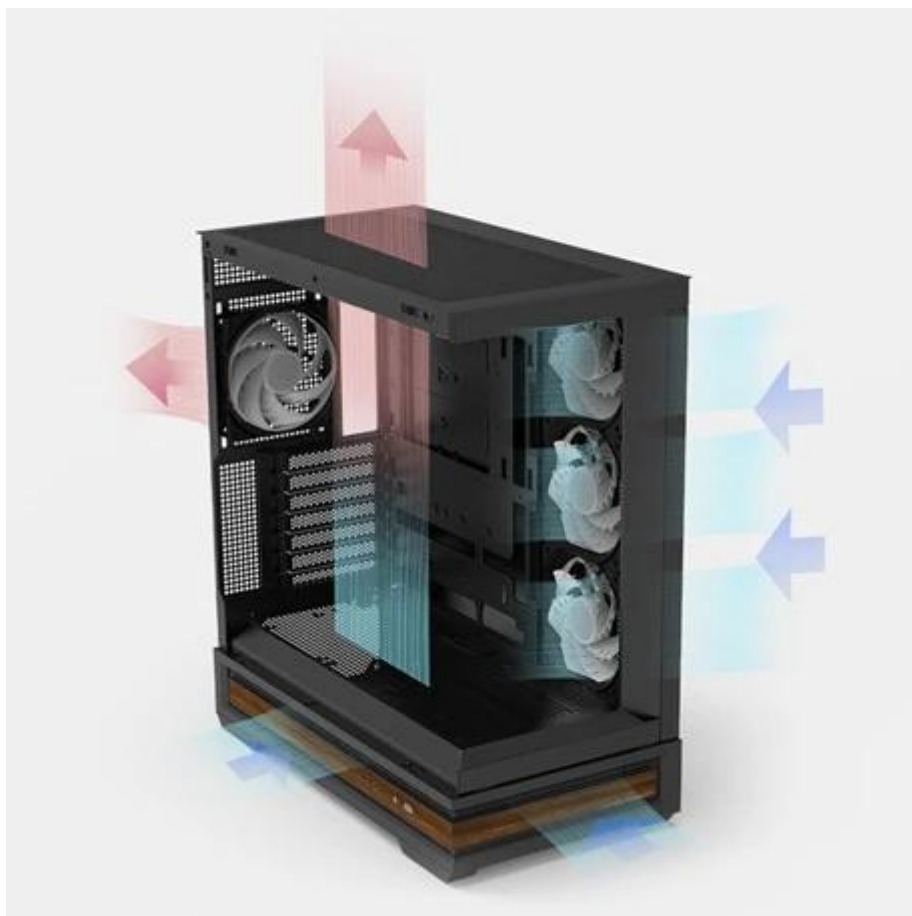

### ZALMAN P40 Namu - když se pod designem skrývá výkon

Počítačová skříň **ZALMAN P40 Namu**, ve které budou vaše komponenty bezpečně šlapat. Kovový design zajišťuje zvýšenou odolnost a vnitřní uspořádání poskytne prostor potřebný pro uložení všech komponent. **Prosklená bočnice s předním panelem** je pak výkladním oknem pro vaše komponenty.

Díky **čtveřici předinstalovaných 120mm ventilátorů s ARGB podsvícením** je zajištěno nejenom efektivní chlazení, ale také stylový gamingový vzhled. O jedinečné vzezření se stará také **dřevěný dekor** ve spodní části. Na jeho boční straně najdete také dobře dostupné **konektory USB 3.0, USB-C port** a kombinovaný audio port pro sluchátka a mikrofon.

# ZALMAN P40 Namu

Elegantní počítačová skříň nabízí **prosklenou bočnici i přední panel**, prvotřídní kovovou konstrukci a stylové **dřevěné doplňky**. Osazení komponentami je lehké díky intuitivnímu **systému správy kabeláže**, kabely tedy nikde zbytečně nepřekáží. Skříň je osazena **čtyřmi 120mm ventilátory s ARGB podsvícením**. Potěší také možnost rozšíření o dalších 7 ventilátorů, magnetické prachové filtry, ARGB rozbočovač a **otočný PCI slot** pro flexibilní instalaci grafické karty (držák GPU je součástí balení). Důmyslné řešení umožňuje pohodlné umístění **až 360 mm dlouhého výměníku vodního chlazení** na horní nebo boční straně. Ve skříni je dostatek prostoru pro chladič CPU do výšky až 165 mm a grafickou kartu o délce až 420 mm. Na bočním panelu se nachází **dva USB 3.0** porty, jeden **USB-C** port a kombinovaný audio port pro sluchátka a mikrofon. Skříň je dodávána **bez zdroje**.

## ZÁKLADNÍ SPECIFIKACE

**Provedení skříně:** Middle Tower

**Interní pozice:** 1 × 2,5"/3,5" + 1 × 3,5" nebo 2 × 2,5"

**Kompatibilita základní desky:** ATX, Micro ATX, Mini ITX

**Zdroj:** bez zdroje

**Konektory na bočním panelu:** 1 × USB-C, 2 × USB 3.0, 1 × kombinovaný port sluchátek a mikrofonu