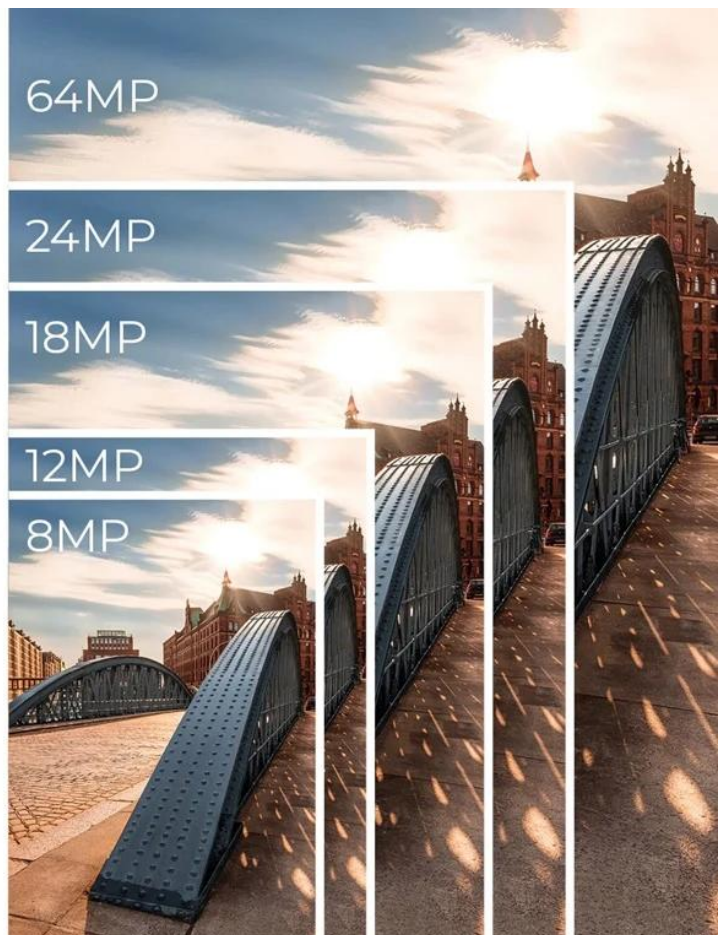

ROLLEI POWERFLEX COMPACT

Cena celkem:

5 466 Kč
(bez DPH: 4 517 Kč)

Běžná cena:

6 013 Kč

Ušetříte:

547 Kč

Kód zboží:

FOTR0191

Part No.:

10874

Záruka:

24 měs.

Stav:

Nové zboží

Popis

Rollei Powerflex Compact - nová úroveň kompaktního fotografování

Kvalitní snímky už nemusí být výsadou pouze zkušených uživatelů, ale všech fanoušků fotografování. Zkoumejte okolí nebo celý svět během výletování, na cestách po památkách, zkrátka kdekoli s kompaktním **digitálním fotoaparátem Rollei Powerflex Compact**. Disponuje **64Mpx snímačem**, který dokáže zachytit i velmi jemné detaily.

Podporuje tak vysokou ostrost, takže na svoje zážitky z cest, rodinných dovolených nebo oslav budete koukat s radostí.