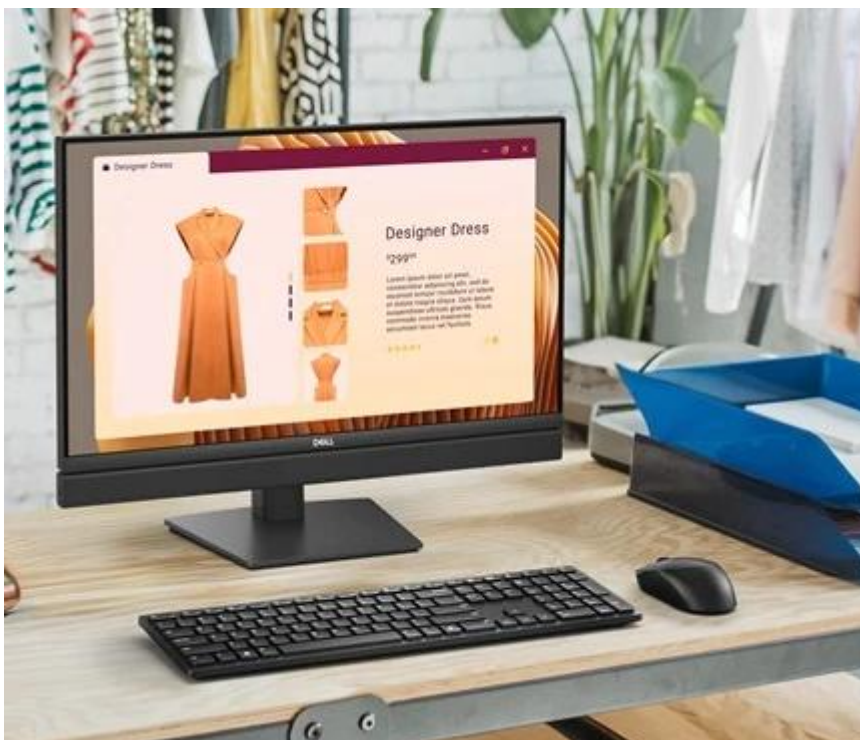

Stolní počítač Dell Pro 24 AIO QC24250 v sobě kombinuje eleganci, praktický design a výkon, navíc okořeněný umělou inteligencí. Nabízí vše, co potřebujete pro snadnější pracovní život, efektivní plnění úkolů i každodenní multimediální zábavu. **All-in-One počítač Dell Pro 24 AIO QC24250** díky své konstrukci integruje všechny komponenty do jednoho monitoru.

Výrazně tak **šetří místo na vašem stole**, kde se nepovalují další nadbytečné kabely. Nevzhlednou bednu pod stolem nahradí stylový a štíhlý monitor, který vám umožní plné nasazení bez kompromisů. Počítač **Dell Pro 24 AIO QC24250** disponuje **procesorem Intel Core Ultra 7**, který zvládne kancelářskou práci i provoz moderního softwaru. Ve spojení se **16GB RAM DDR5** si poradí i s pořádnou dávkou **multitaskingu** a šlape plynule i při vysoké zátěži a s celou řadou aplikací běžících současně.

Displej s úhlopříčkou 23,8" produkuje obraz ve **Full HD** rozlišení a je vhodný pro práci i sledování multimédií. **SSD úložiště** podpoří vaši produktivitu rychlým přístupem k datům, načítáním aplikací i celého systému. **Kapacita 512 GB** je ideální pro ukládání jak firemních souborů, tak multimédií.

- Výkonný procesor Intel® Core™ Ultra 7 265 s 20 jádry a frekvencí až 5,3 GHz
- NPU s výkonem 13 TOPS pro urychlení AI úloh
- 16 GB DDR5 paměti s rychlostí až 5600 MT/s
- 512GB SSD úložiště pro rychlý přístup k datům
- FHD kamera s technologií HDR pro kvalitní videohovory
- Vestavěné digitální mikrofony a výkonné reproduktory
- Bezdrátové připojení Intel® Wi-Fi 6E AX211 a Bluetooth®
- Windows 11 Pro pro maximální produktivitu a zabezpečení
- Výškově nastavitelný stojan pro ergonomické umístění