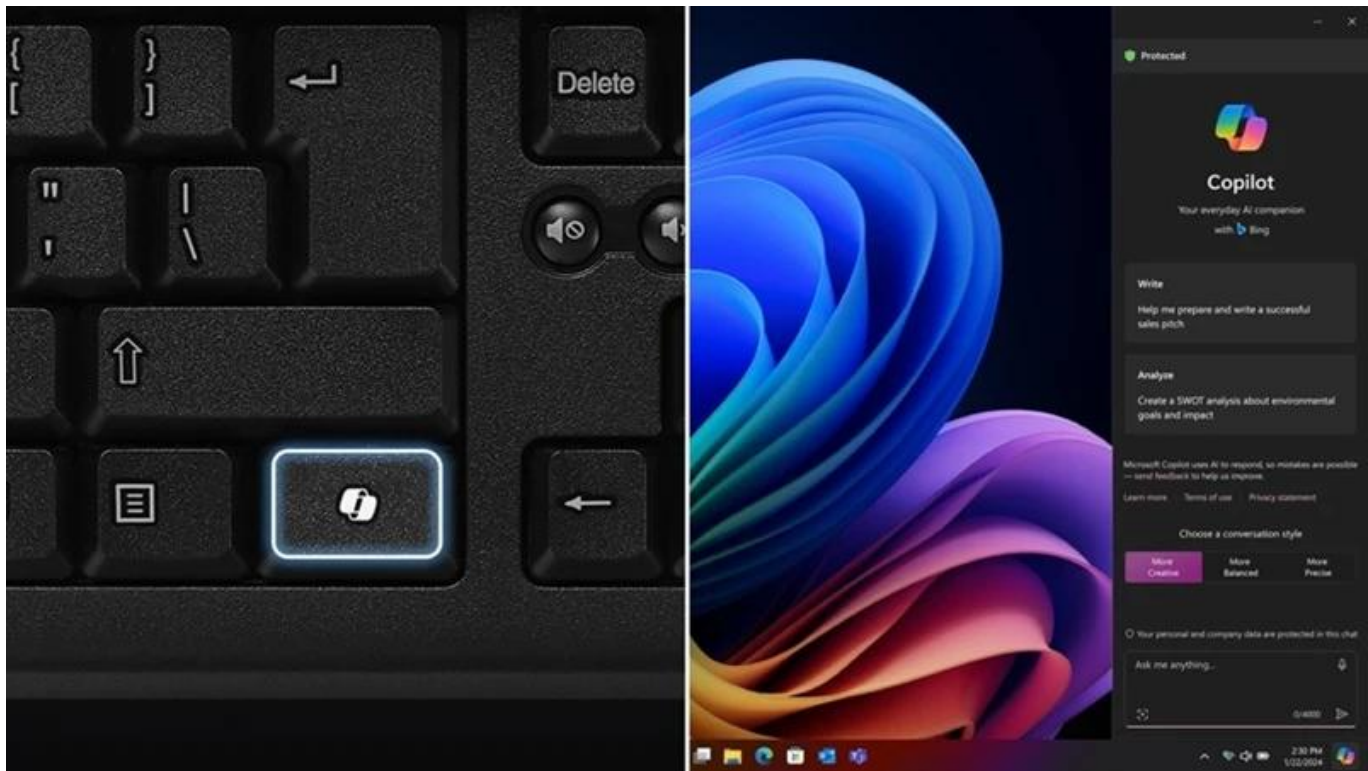

ASUS ExpertCenter D7 D701SERES-3141000010

Kompaktní firemní počítač s procesorem Intel Core i3 14. generace a rozšířenými možnostmi konektivity.

ASUS ExpertCenter je výkonný business počítač v kompaktním provedení Small Form Factor (SFF), který poskytuje spolehlivý výkon pro každodenní kancelářské úlohy. Srdcem počítače je **čtyřjádrový procesor Intel® Core™ i3-14100** s frekvencí až 4,7 GHz a 12 MB cache, který v kombinaci s **16 GB DDR5** paměti zajišťuje plynulý multitasking a efektivní práci s kancelářskými aplikacemi.

Počítač je vybaven **rychlým 512GB NVMe SSD** s rozhraním PCIe 4.0 pro okamžitý přístup k datům a systému. Pro rozšíření úložného prostoru nabízí pozice pro instalaci dalších 2,5" a 3,5" disků a 4 SATA porty. Konektivita je zajištěna prostřednictvím **Wi-Fi 6E** a **Bluetooth 5.3**, což umožňuje stabilní bezdrátové připojení i v náročných síťových prostředích.

- Procesor Intel® Core™ i3-14100 (4 jádra, 8 vláken, až 4,7 GHz)
- 16 GB DDR5 paměti s možností rozšíření až na 128 GB
- 512GB NVMe SSD s rozhraním PCIe 4.0 pro rychlý přístup k datům
- Integrovaná grafika Intel® UHD Graphics 730
- Kompaktní provedení s rozměry 309 × 296 × 93 mm
- Bohatá konektivita včetně USB-C, DisplayPort, HDMI a VGA
- DVD mechanika 8x
- Zabezpečení pomocí TPM 2.0, Kensington zámku a ochrany heslem
- Certifikace EPEAT Gold a Energy Star 8.0 pro ekologický provoz
- Přední a I/O panely jsou z 65 % vyrobeny z recyklovaných plastů

Upozornění: foto zadní strany je pouze ilustrativní, počítač obsahuje navíc sériový port.

ZÁKLADNÍ SPECIFIKACE

Procesor: Intel® Core™ i3-14100 (3,5 GHz, až 4,7 GHz, 12 MB cache, 4 jádra, 8 vláken)

Čipová sada: Intel® B760

Operační paměť: 16 GB DDR5 (5600 MT/s, běží na 4000–4400 MT/s)

Maximální paměť: 128 GB (4x DDR5 U-DIMM slot)

Grafika: integrovaná Intel® UHD Graphics 730

Úložiště: 512 GB M.2 2280 NVMe™ PCIe® 4.0 SSD

Optická mechanika: DVD zapisovačka 8x