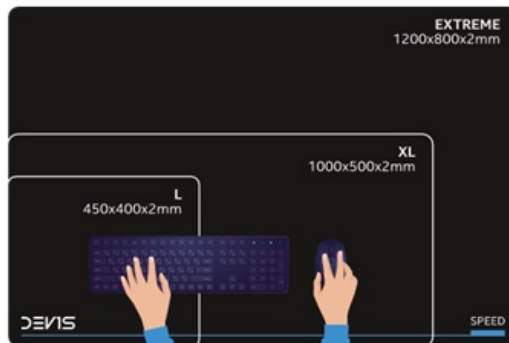

Povrch podložky DEV1S SPEED zajistí **precizní ovládání a současně také ochranu kluzných plošek** před nadměrným opotřebením. Spodní strana představuje základnu pro stabilní umístění a plné soustředění jen a pouze na gaming. **Rozměry XL** poskytnou dostatek prostoru nejenom pro umístění myši a její ovládání, ale také pro klávesnici.

S rozměry **1000 × 500 × 2 mm** poskytuje dostatečný prostor pro umístění jak myši, tak klávesnice. Dokonale **hladký povrch s minimálním třením** zajišťuje extra rychlé a přesné pohyby myši, což oceníte zejména při hraní akčních a kompetitivních her. Navíc chrání kluzné podložky (mouse skates) před extrémním opotřebením, což prodlužuje životnost vaší herní myši a zachovává její preciznost.

- Extrémně kluzný textilní povrch pro maximální rychlost pohybu myši
- Velkorysé rozměry 1000 × 500 × 2 mm pro myš i klávesnici
- Perfektní ochrana kluzných plošek (glides) herní myši
- Elegantní moderní design s profesionálním vzhledem
- Vynikající stabilita na stole během intenzivního hraní
- Odolný materiál pro dlouhodobé používání
- Vhodná pro všechny herní žánry a herní styly
- Vyvinuto ve spolupráci s profesionálními hráči

### ZÁKLADNÍ SPECIFIKACE

**Typ:** herní podložka pod myš a klávesnici

**Povrch:** textilní, extrémně kluzný

**Rozměry:** 1000 × 500 × 2 mm

**Kompatibilita:** vhodné pro všechny typy her

**Vlastnosti:** minimální tření, ochrana glides, stabilita na stole