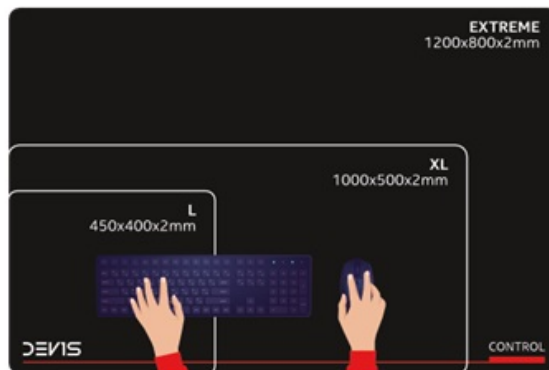

Herní podložka DEV1S CONTROL XL, která zachytí pohyb i o jediný pixel. Podporuje přesnou kontrolu, ať už musíte mířit, rychle manévrovat nebo udílet rozkazy na všechny strany. **Speciálně vyvinutý povrch „Control Pad“** je navržen pro dokonale přesný a kontrolovaný skluz, což oceníte především v akčních hrách, on-line střílečkách nebo třeba adventurách.

Současně je tento typ materiálů odolný a **vydrží po velmi dlouhou dobu snímat pohyby herní myši** - bez ohledu na citlivost senzoru nebo druh myši. Kromě konzistentní kontroly tato herní podložka pod myš DEV1S CONTROL **potlačuje předčasné opotřebení kluzných plošek myši** (mouse skates). Představuje ideální příslušenství, ať už hrajete jakoukoli za jakoukoli postavu nebo herní třídu. **Rozměry XL** poskytnou dostatek prostoru pro klávesnici, myš a pohodlné ovládání.

- Speciální "control pad" povrch pro maximální preciznost a přesnost
- Drsnější materiál zajišťující pomalejší, kontrovanější skluz
- Rozměry 1000 × 500 × 2 mm poskytující dostatek prostoru
- Elegantní, čistý design doplňující herní sestavu
- Ochrana kluzných plošek herní myši před opotřebením
- Konzistentní přesnost při zachycení každého pohybu
- Vyvinuto ve spolupráci s profesionálními hráči

ZÁKLADNÍ SPECIFIKACE

Typ: herní podložka pod myš a klávesnici

Rozměry: 1000 × 500 × 2 mm

Materiál: control pad - drsnější materiál s pomalejším skluzem

Barva: černá