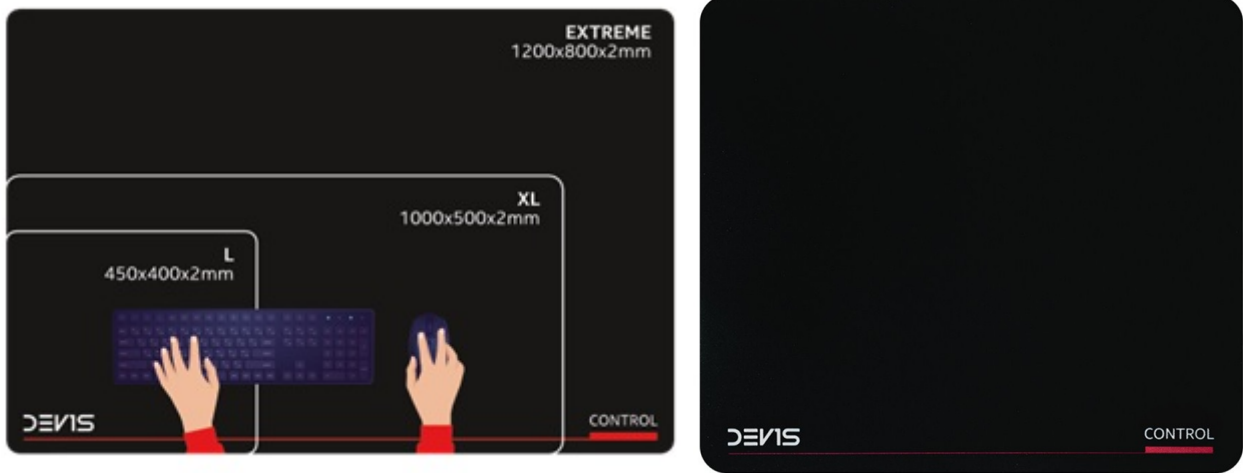

Herní podložka pod myš DEV1S CONTROL L, která zachytí pohyb i o jediný pixel. Podporuje přesnou kontrolu, ať už musíte mířit, rychle manévrovat nebo udílet rozkazy na všechny strany. **Speciálně vyvinutý povrch „Control Pad“** je navržen pro dokonale přesný a kontrolovaný skluz, což oceníte především v akčních hrách, on-line střílečkách nebo třeba adventurách.

Současně je tento typ materiálů odolný proti opotřebení a **vydrží po velmi dlouhou dobu snímat pohyby herní myši** – bez ohledu na citlivost senzoru nebo druh myši. Kromě konzistentní kontroly tato **herní podložka pod myš DEV1S CONTROL** potlačuje předčasné opotřebení kluzných plošek myši (mouse skates). Představuje ideální příslušenství, ať už hrajete jakoukoli za jakoukoli postavu nebo herní třídu.

- Speciální "control pad" povrch pro maximální preciznost a přesnost
- Drsnější materiál zajišťující pomalejší, kontrolovanější skluz
- Rozměry 450 × 400 × 2 mm poskytující dostatek prostoru
- Elegantní, čistý design doplňující herní sestavu
- Ochrana kluzných plošek herní myši před opotřebením
- Konzistentní přesnost při zachycení každého pohybu
- Vyvinuto ve spolupráci s profesionálními hráči

ZÁKLADNÍ SPECIFIKACE

Typ: herní podložka pod myš a klávesnici

Rozměry: 450 × 400 × 2 mm

Materiál: control pad - drsnější materiál s pomalejším skluzem

Barva: černá