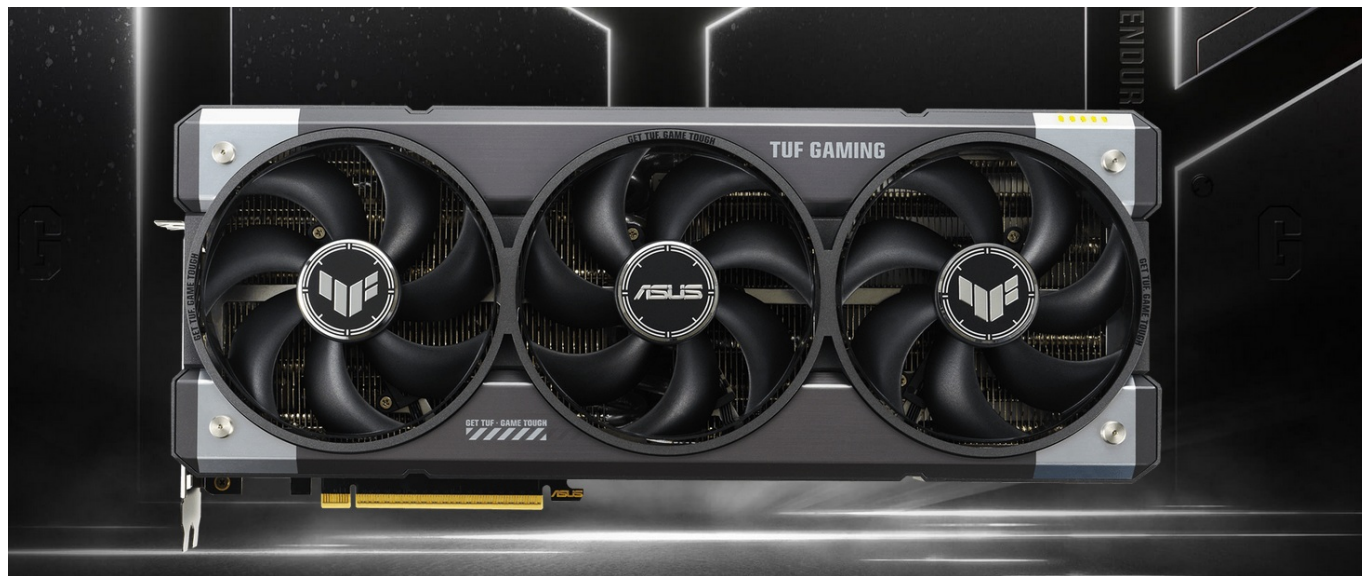

Popis

ASUS TUF GAMING GeForce RTX 5060 Ti OC - odolnost a výkon bez kompromisů

Grafická karta **ASUS TUF GAMING GeForce RTX 5060 Ti OC** je připravena být nejlepší. Disponuje vylepšeným chlazením i napájením, takže si poradí s jakoukoli zátěží, která se na ni chystá. Kromě toho se vyznačuje také posíleným designem - **speciálním kovovým exoskeletem**, který zajišťuje mimořádnou pevnost a odolnost. Je poháněna **architekturou NVIDIA Blackwell** a obsahuje nepřeherné množství technologií jak pro hráče, tak tvůrce obsahu.