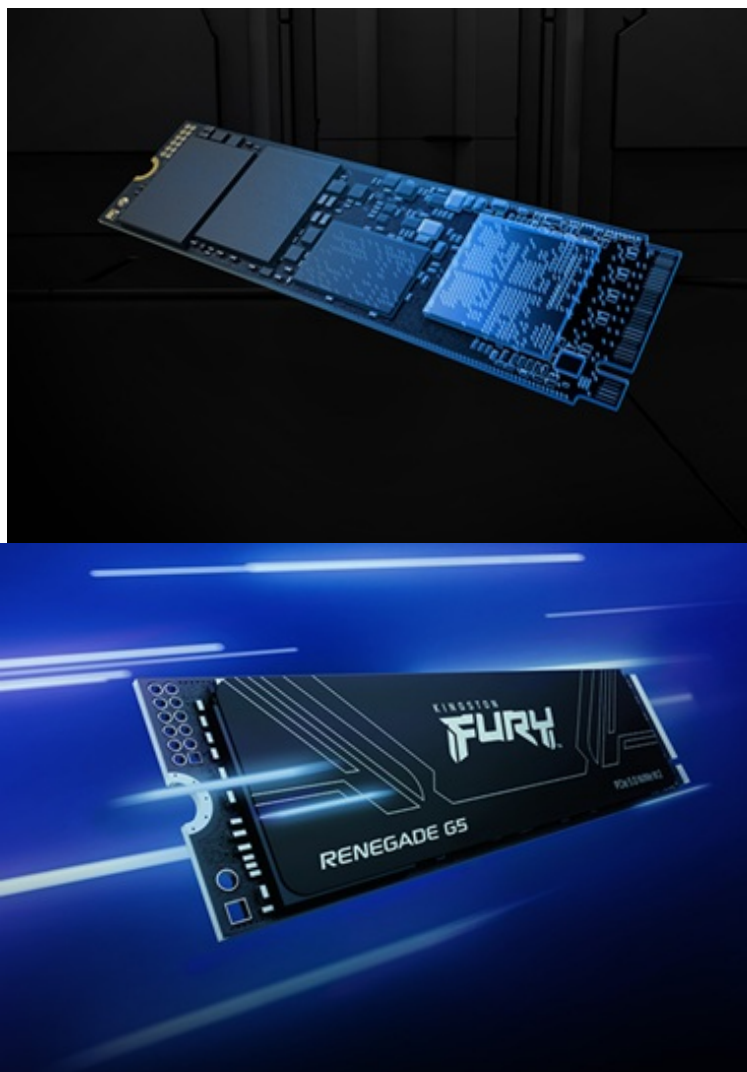

## KINGSTON FURY RENEGADE G5 SSD 1TB

Cena celkem:	<b>6 375 Kč</b> <b>(bez DPH: 5 269 Kč)</b>
Běžná cena:	<b>7 012 Kč</b>
Ušetříte:	<b>637 Kč</b>
Kód zboží:	SSDKGS1400
Part No.:	SFYR2S/1T0
Záruka:	60 měs.
Stav:	Nové zboží

### Kingston FURY Renegade G5 - F1 mezi SSD jednotkami

**SSD disk Kingston FURY Renegade G5** vám zprostředkuje dokonalou kontrolu nad každým projektem. Nečekejte ani o sekundu déle a pusťte se do jakékoli akce, ať už **hrajete hry, tvoříte obsah, nebo editujete** náročné grafické projekty. Tato SSD jednotka disponuje **rozhraním PCIe Gen5 x4** a dosahuje extrémní rychlosti čtení a zápisu dat. S veškerými daty, soubory ve vysokém rozlišení, načítáním aplikací nebo spouštěním celého systému se vypořádá fantastickým tempem. **SSD Kingston FURY Renegade G5** se vymyká také svým tepelným designem.

Disponuje **řadičem Silicon Motion**, který je založený na moderní 6nm technologii a umožňuje lepší řízení teplot. To se pak kladně projevuje na nižší spotřebě a celkově efektivním chodu. Samostatný integrovaný obvod podporuje **konzistentní spotřebu energie a lepší stabilitu signálu**, což zajistí bezproblémovou integritu všech uložených dat. Díky **kompaktnímu provedení** se disk Kingston **FURY Renegade G5** snadno vměstná do většiny základních desek a je kompatibilní nejenom s bohatou škálou sestav, ale také se systémy Gen3 a Gen4.