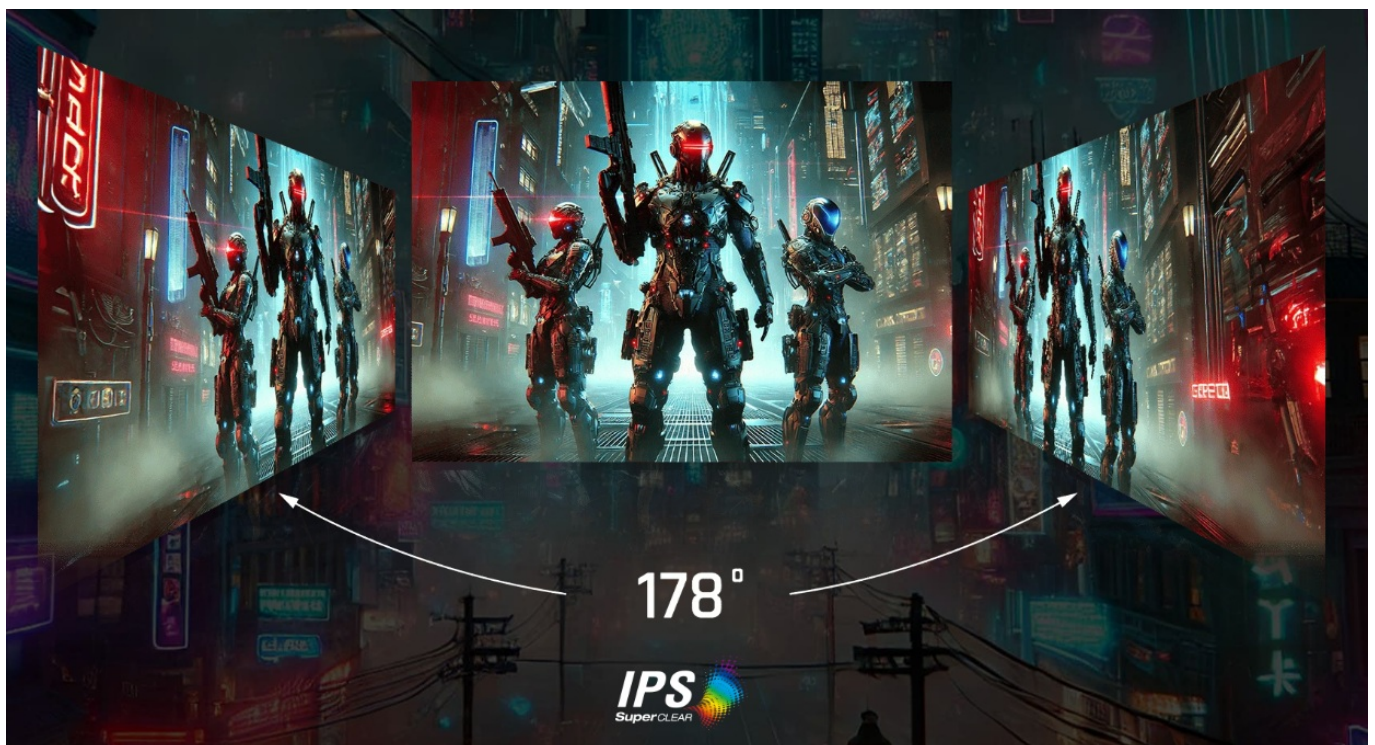

Herní monitor **ViewSonic VX24G1-HD** na virtuálním bojišti nedělá žádné kompromisy. Disponuje **180Hz obnovovací frekvencí** a **1ms dobou odezvy**, díky čemuž vykresluje obraz hladce a bez zpoždění, takže nad soupeři budete mít vždy kousíček toho klíčového náskoku. **Full HD displej s úhlopříčkou 23,8"**, podporou HDR10 a **111% pokrytím sRGB barevné palety** zajistí živé a bohaté barvy.

Navíc díky **SuperClear IPS panelu** a jeho širokým pozorovacím úhlům si veškerý obsah dopřejete pohodlně a bez zkreslení i při pohledu ze stran. **Technologie VRR (Variable Refresh Rate)** upravuje obnovovací frekvenci obrazu s frekvencí grafického procesoru, čímž efektivně potlačuje sekání a trhání.

ViewSonic VX24G1-HD

Herní LED monitor s úhlopříčkou **23,8"** nabízí Full HD rozlišení **1920 × 1080** obrazových bodů a podporu **HDR10** zobrazení, které poskytuje vynikající kontrast a vysokou přesnost barev. Disponuje dobou odezvy **1 ms**, kontrastním poměrem **1000 : 1**, jasem **300 cd/m²** a **111% pokrytím sRGB** barevné palety. **Variabilní obnovovací frekvence (VRR)** až **180 Hz** zajistí intenzivní akci bez trhání, zadržávání nebo rozmazávání obrazu při pohybu. Příjemné jsou též pozorovací úhly **178°** horizontálně i vertikálně.

Součástí balení je DisplayPort kabel.

ZÁKLADNÍ SPECIFIKACE

Typ panelu: IPS

Úhlopříčka: 23,8"

Poměr stran: 16 : 9

Rozlišení: 1920 × 1080

Kontrastní poměr: 1000 : 1

Doba odezvy: 1 ms