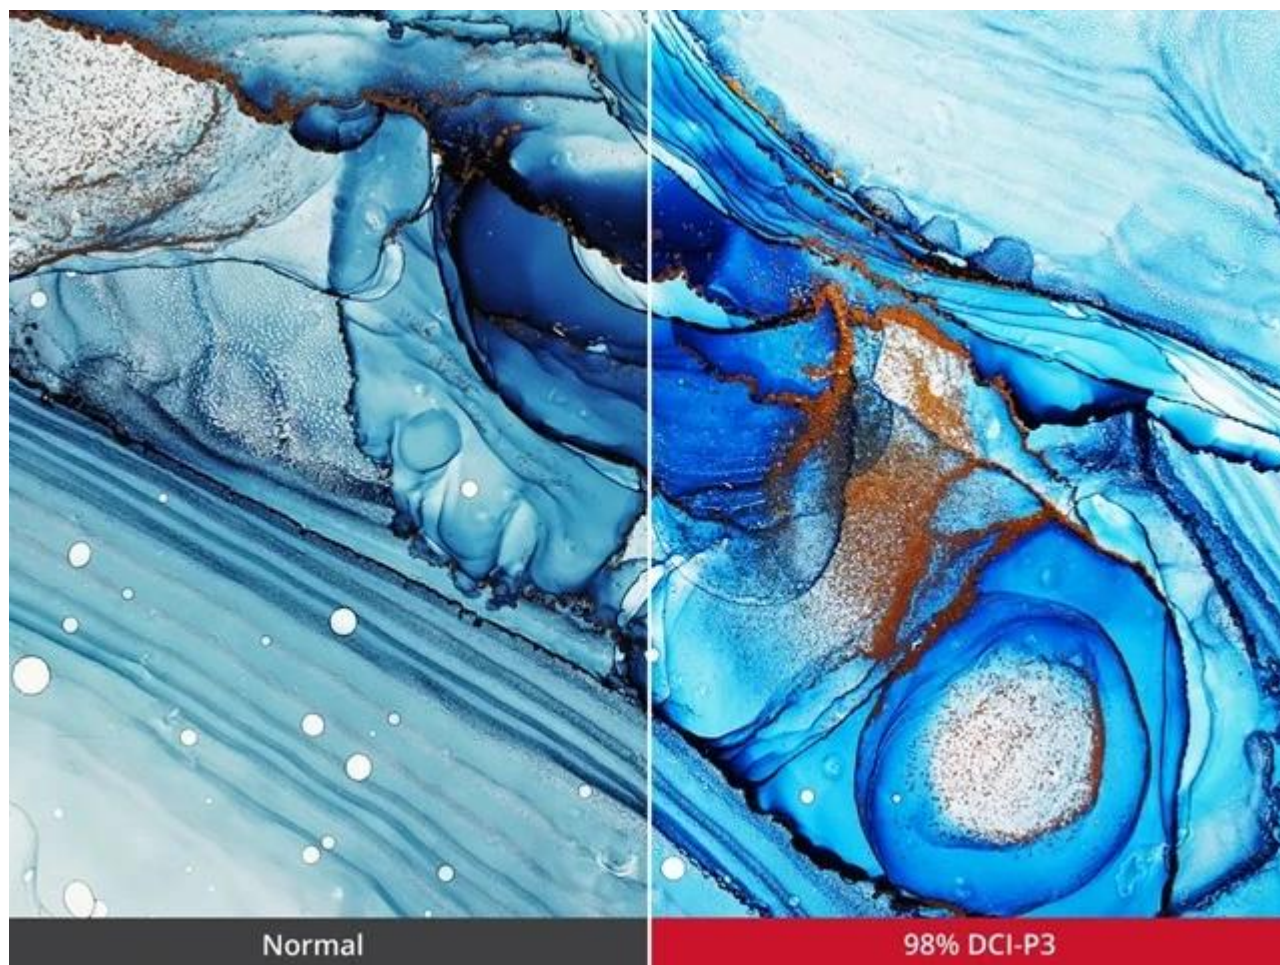

Prohnutý LED monitor ViewSonic VA3420C pro firemní práci i domácí multimediální zábavu. **Velký displej s úhlopříčkou 34"** vám usnadní práci na projektech, činnost s více aplikacemi najednou i sledování multimediálního obsahu. Představuje ideální volbu pro tvorbu moderního pracoviště i multimediálního centra. **Monitor ViewSonic VA3420C** disponuje portem **USB typu C**, který představuje elegantní řešení pro přenos videa, zvuku, dat a výkonné 96W napájení jediným kabelem.

Výrazně tak zefektivní pracovní postupy a činnost s moderními notebooky. Displej produkuje obraz v **rozlišení UWQHD** na ultraširokoúhlé ploše, Díky tomu podporuje komfortní zážitky ze sledování s jasným a ostrým zobrazením. Současně tento široký poměr stran 21 : 9 přináší více místa na obrazovce než modely s poměrem stran 16 : 9, takže je ideální volbou pro **multitasking**.

Ultra-Wide QHD 21:9

ViewSonic VA3420C

Prohnutý LED monitor s úhlopříčkou **34"** a UWQHD rozlišením **3440 x 1440** obrazových bodů. Disponuje jasem **300 cd/m²**, dobou odezvy **1 ms** a pokrytím **98 % DCI-P3** barevné palety. Použitím technologie **IPS** je dosaženo širokých pozorovacích úhlů **178° horizontálně** i vertikálně. Rychlá obnovovací frekvence **120 Hz** nabízí dokonale plynulé zobrazení scény. Pro připojení periferií jsou k dispozici **dva USB porty** a univerzální port **USB-C**, který kromě vysokorychlostního přenosu videa a dat umožňuje napájení připojených zařízení až do **96 W**. Potěší též vestavěné **stereo reproduktory** s celkovým výkonem **5 W**. Monitor je vybaven **výškově nastavitelným stojanem** a **VESA uchycením**.