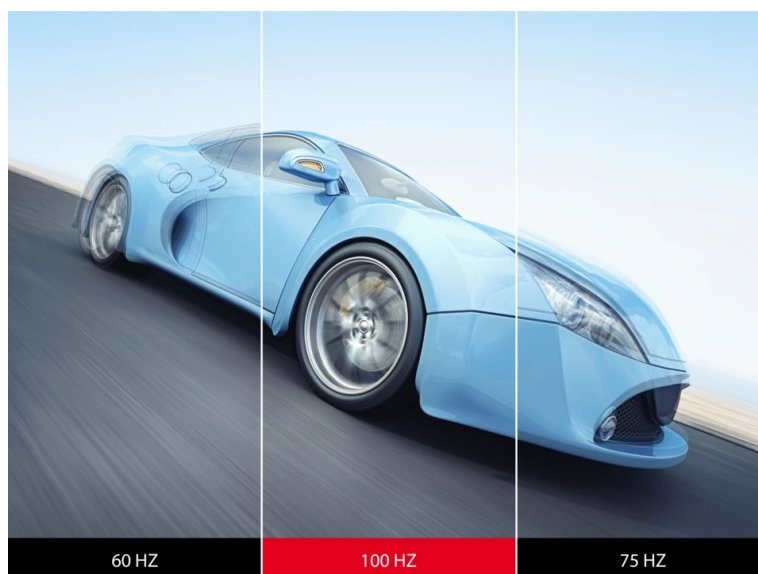

### ViewSonic VA270-H-2 - jasný a ostrý obraz z každého úhlu

**Full HD monitor ViewSonic VA270-H-2** ideálně doplní vaši firemní nebo domácí PC sestavu. Podporuje komfortní zobrazení v rozlišení **Full HD** pro práci s tabulkami, dokumenty, internetem i pro sledování multimédií, jako jsou filmy či videa. **Displej s úhlopříčkou 27" a tenkými rámečky** je doplněn IPS panelem s technologií **SuperClear**, díky čemuž produkuje široké pozorovací úhly a obraz je čistý a dobře viditelný, ať už se díváte z přímého pohledu, nebo ze stran.

### ViewSonic VA270-H-2

LED monitor s úhlopříčkou **27"** nabízí Full HD rozlišení 1920 × 1080 obrazových bodů. Disponuje obnovovací frekvencí **100 Hz**, dobou odezvy **1 ms**, kontrastním poměrem **1000 : 1** a jasem **300 cd/m<sup>2</sup>**. Použití technologie **IPS** poskytuje pozorovací úhly **178°** horizontálně i vertikálně.

### ZÁKLADNÍ SPECIFIKACE

**Typ panelu:** IPS

**Úhlopříčka:** 27"

**Poměr stran:** 16 : 9

**Rozlišení:** 1920 × 1080

**Kontrastní poměr:** 1000 : 1

**Doba odezvy:** 1 ms

**Rozhraní:** 1× HDMI, 1× VGA