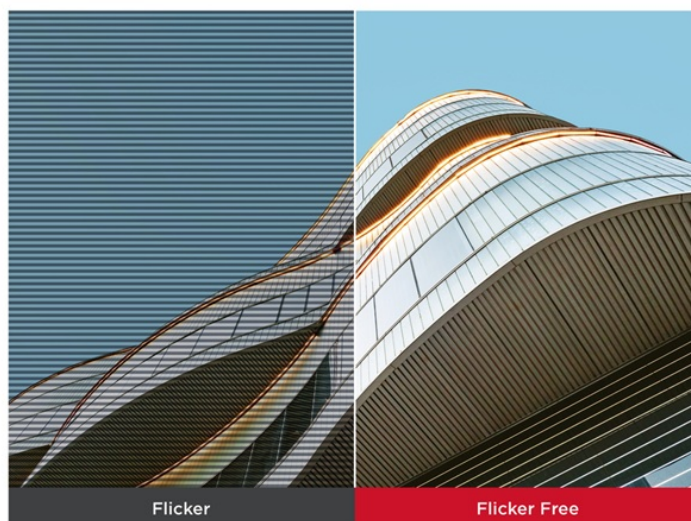

Kromě komfortní velikosti obrazovky, která nahradí klasický notebook, se monitor **ViewSonic VA1650** vyznačuje také **nízkou váhou pod 1 kg**. Díky tomu je vhodný pro přenášení a tvorbu **moderního mobilního pracoviště kdekoli a kdykoli** budete chtít. Výbava zahrnuje také **zabudované reproduktory** pro základní ozvučení nebo praktický stojánek pro nastavení do optimálního úhlu.