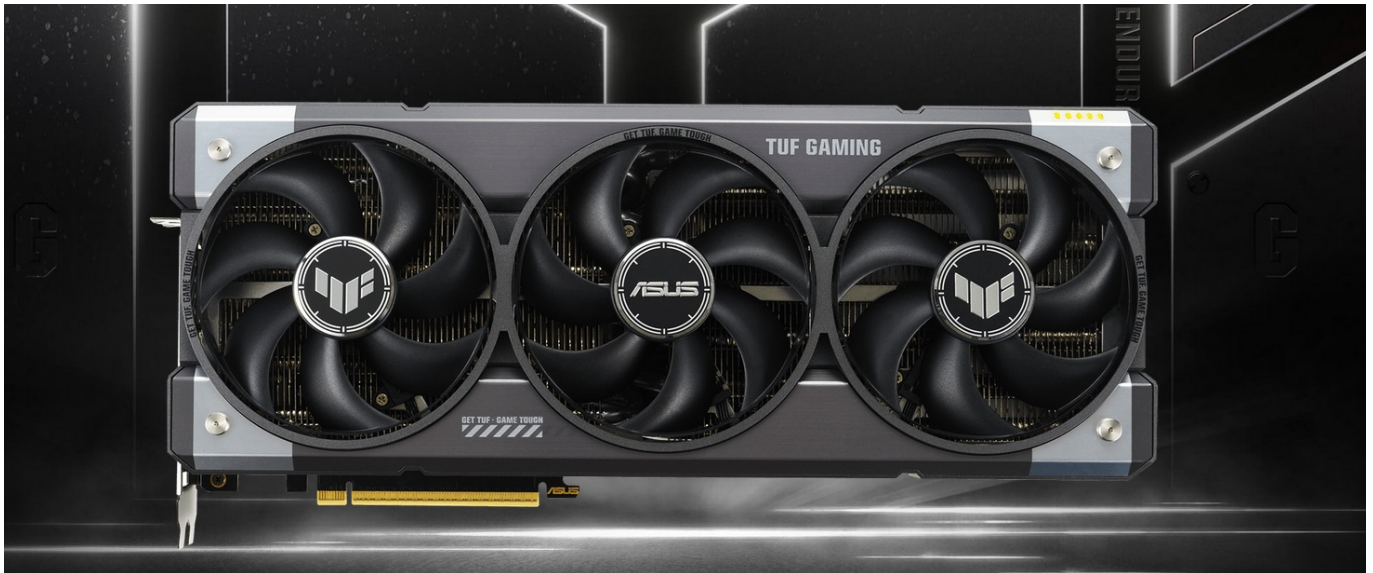

## ASUS TUF GAMING GeForce RTX 5060 Ti - odolnost a výkon bez kompromisů

Grafická karta **ASUS TUF GAMING GeForce RTX 5060 Ti** je připravena být nejlepší. Disponuje vylepšeným chlazením i napájením, takže si poradí s jakoukoli zátěží, která se na ni chystá. Kromě toho se vyznačuje také posíleným designem – **speciálním kovovým exoskeletem**, který zajišťuje mimořádnou pevnost a odolnost. Je poháněna **architekturou NVIDIA Blackwell** a obsahuje nepřeberné množství technologií jak pro hráče, tak tvůrce obsahu.