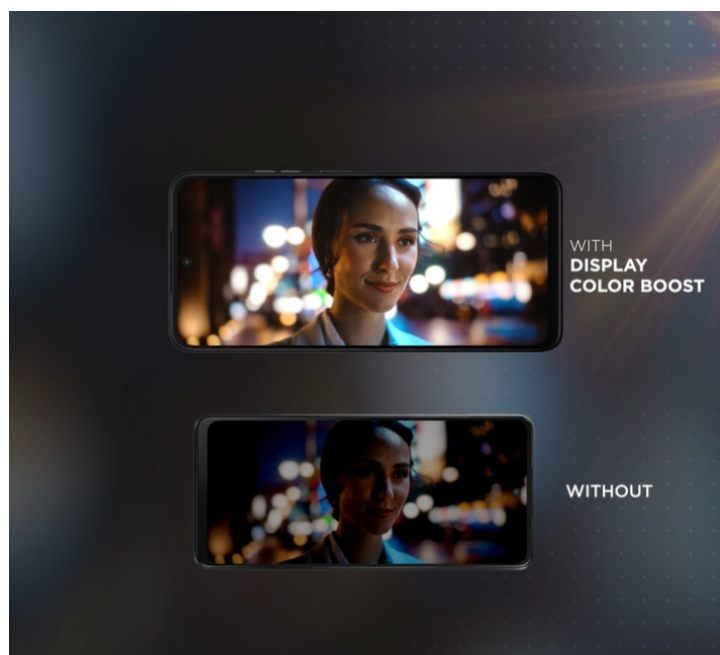

Smartphone **Motorola Moto G35** potěší uživatele solidním výkonem, elegantním vzhledem a bohatou nabídkou moderních funkcí. Tento model je vybaven **velkým 6,72" displejem**, který nabízí ostré **Full HD+ rozlišení** a dosahuje **obnovovací frekvence 120 Hz**. Díky tomu zajišťuje plynulé zobrazení a živé multimediální zážitky. Obraz je natolik hladký a displej prostorný, že podpoří komfortní sledování filmů, videí, práci s aplikacemi nebo hraní her.

Výbava obsahuje také **zadní duální fotoaparát s technologií Quad Pixel** a rozlišením 50 + 8 Mpx pro zachycení snímků ve vysoké kvalitě a detailech. **Přední 16Mpx kamera** zase poslouží všem fanouškům selfie momentek a videohovorů. **Baterie s kapacitou 5 000 mAh** zajistí dlouhou výdrž na jedno nabití. Konektivita zahrnuje mimo jiné podporu **sítě 5G** pro svižné stahování velkých objemů dat, plynulé streamování, on-line komunikaci nebo hraní po síti. Mezi další praktické funkce patří například snadné a bezpečné odemknutí pomocí **čtečky otisku prstů** nebo **rozpoznávání obličeje**.