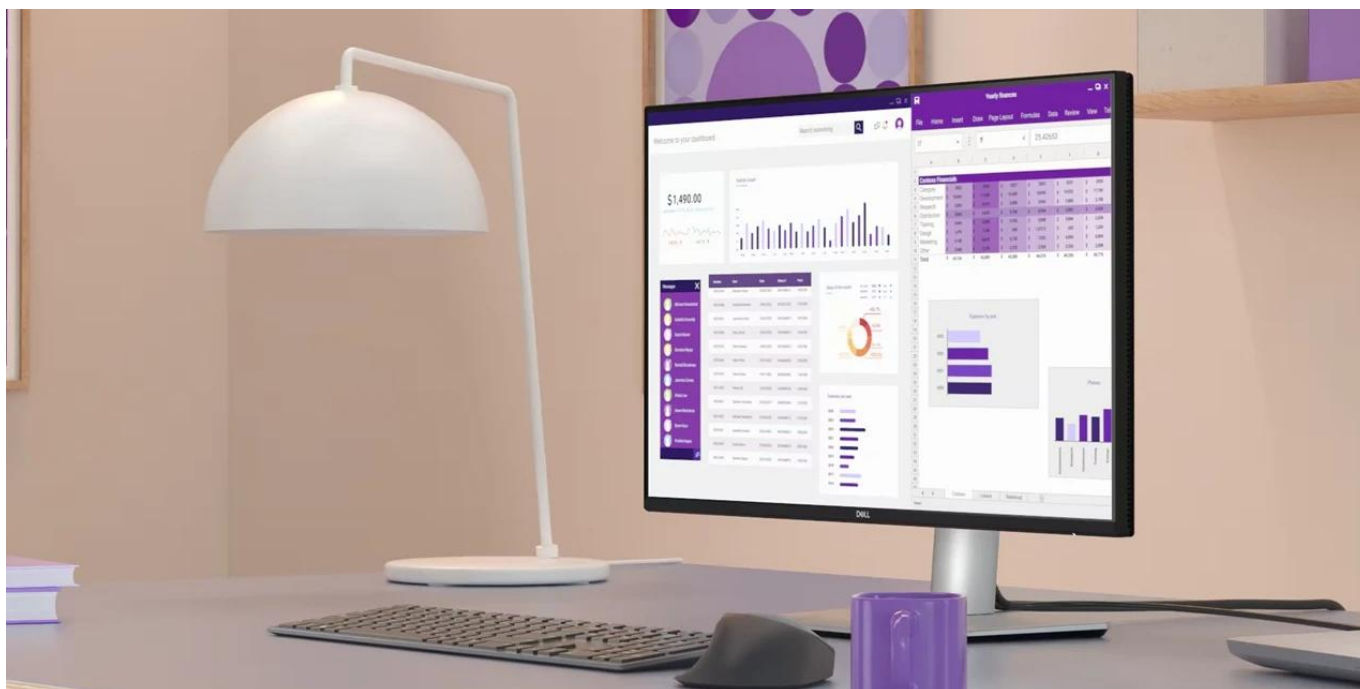

### 4K monitor Dell Pro 27 Plus P2725QE - takhle se na práci musí

**Monitor Dell Pro 27 Plus P2725QE** představuje výkon a ultra jemné rozlišení v elegantním designu. Displej s úhlopříčkou 27 palců vám zprostředkuje optimální plochu pro práci s moderním softwarem, sledování tabulek, dokumentů i multimediální zábavu. Díky rozlišení **4K Ultra HD** je monitor **Dell Pro 27 Plus P2725QE** ideální pro kreativní činnosti, editaci nebo tvorbu digitálního obsahu. 4K rozlišení je zárukou ostrého obrazu, který zachytí všechny detaily, a díky tomu posune pracovní projekty i multimediální zážitky na další úroveň. **Obnovovací frekvence 100 Hz** zajistí méně blikání a více plynulého pohybu bez rušivých vlivů.

### Dell Pro 27 Plus P2725QE

LED monitor s úhlopříčkou **27"** disponující 4K Ultra HD rozlišením **3840 × 2160** obrazových bodů s poměrem stran **16 : 9**. Nabízí jas **350 cd/m<sup>2</sup>**, kontrastní poměr **1500 : 1**, 99% pokrytí sRGB, dobu odezvy **5 ms** a obnovovací frekvenci **100 Hz**. Pozorovací úhly **178° horizontálně i vertikálně** zaručí skvělou viditelnost z jakéhokoliv úhlu. K dispozici jsou také **tři porty USB 3.0**, ethernetový port **RJ-45** a dva porty **USB-C**, z nichž jeden kromě vysokorychlostního přenosu videa a dat umožňuje napájení připojených zařízení až do 90 W. Potěší také výškově nastavitelný stojan a funkce **Pivot**, která umožňuje otočení obrazovky o 90°.