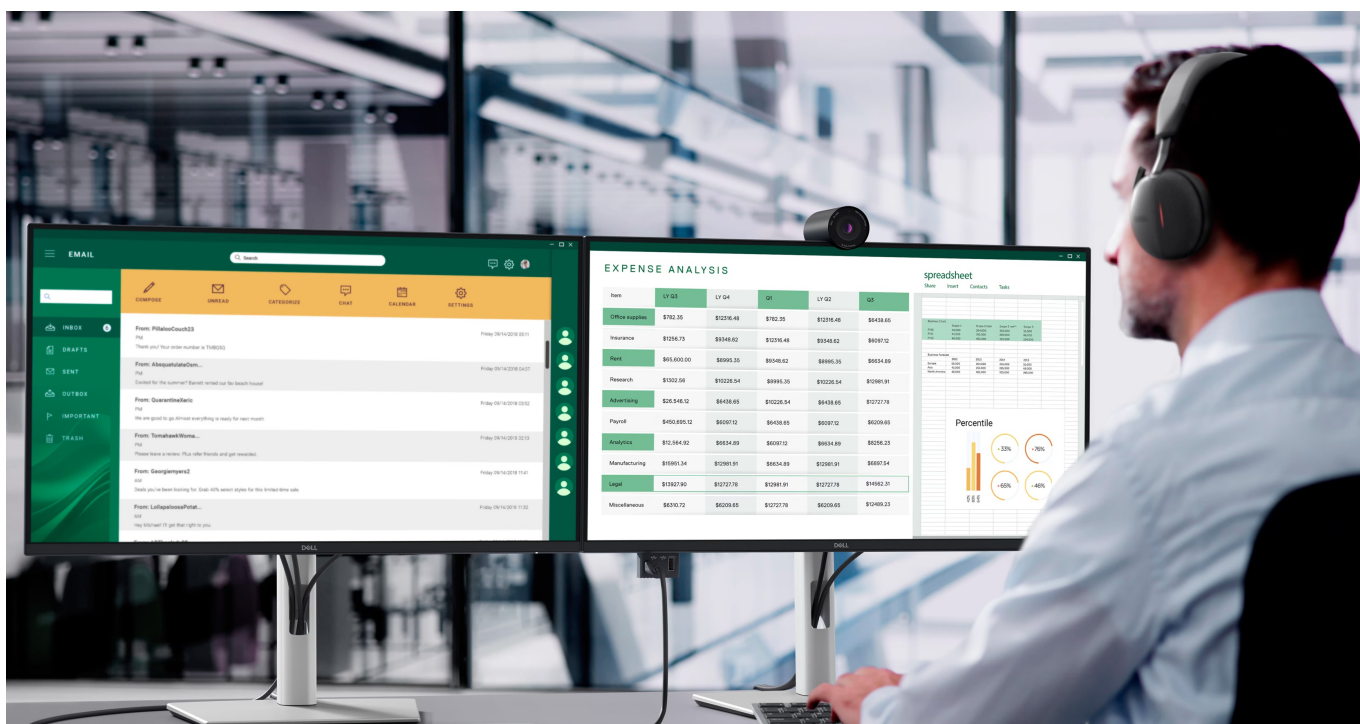

Stav: Nové zboží

Popis

Dell Pro 27 Plus P2725DE - komfortní pohled na tabulky i multimédia

Monitor Dell Pro 27 Plus P2725DE je připraven na jakýkoli úkol. Přináší 24palcový displej, na kterém zobrazíte pracovní povinnosti i multimédia pro každodenní zábavu. Obrazovka nabízí obraz v **QHD rozlišení**, díky čemuž vykresluje obsah ostře a s velkou mírou detailů. **Technologie IPS** zajišťuje široké pozorovací úhly, díky kterým můžete obsah sledovat pohodlně i při pohledu ze stran. Díky **99% pokrytí sRGB** je zajištěno přesné a konzistentní podání barev.

Technologie Daisy Chain vám umožní jednoduše propojit více monitorů jediným kabelem a získat enormní plochu pro náročnou práci. **Vylepšený režim ComfortView Plus** snižuje vyzařování modrého světla a přispívá ke komfortnímu sledování obsahu na displeji po celý den. Díky **obnovovací frekvenci 100 Hz** je obraz hladký a bez rušivých vlivů vykresluje i plynulé pohyby. **Výškově nastavitelný stojan s funkcí Pivot** umožní flexibilní přizpůsobení pozice podle vašich požadavků.

Dell Pro 27 Plus P2725DE

LED monitor s úhlopříčkou **27"** disponující Quad HD rozlišením **2560 × 1440** obrazových bodů s poměrem stran **16 : 9**. Nabízí jas **350 cd/m²**, kontrastní poměr **1500 : 1**, 99% pokrytí sRGB, dobu odezvy **5 ms** a obnovovací frekvenci **100 Hz**. Pozorovací úhly **178° horizontálně i vertikálně** zaručí skvělou viditelnost z jakéhokoliv úhlu. K dispozici jsou také **tři porty USB 3.0**, ethernetový port **RJ-45** a dva porty **USB-C**, z nichž jeden kromě vysokorychlostního přenosu videa a dat umožňuje napájení připojených zařízení až do 90 W. Díky technologii **Daisy Chain** lze jednoduše propojit více monitorů a připojit je k počítači jediným kabelem. Potěší také výškově nastavitelný stojan a funkce **Pivot**, která umožňuje otočení obrazovky o 90°.