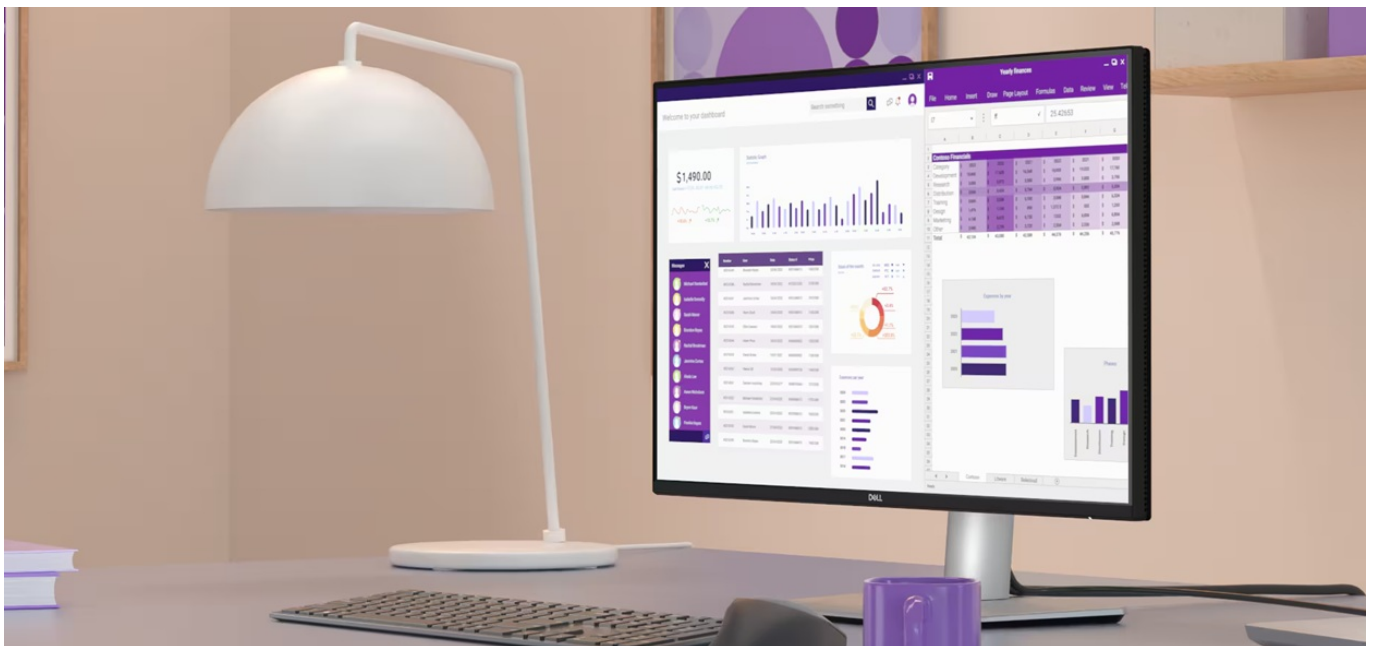

Monitor Dell Pro 27 Plus P2725D je připraven na jakýkoli úkol. Přináší 27palcový displej, na kterém zobrazíte pracovní povinnosti i multimédia pro každodenní zábavu. Obrazovka nabízí obraz v **QHD rozlišení**, díky čemuž vykresluje obsah ostře a s velkou mírou detailů. **Technologie IPS** zajišťuje široké pozorovací úhly, díky kterým můžete obsah sledovat pohodlně i při pohledu ze stran. Díky **99% pokrytí sRGB** je zajištěno přesné a konzistentní podání barev.

Vylepšený režim ComfortView Plus snižuje vyzařování modrého světla a přispívá ke komfortnímu sledování obsahu na displeji po celý den. Díky **obnovovací frekvenci 100 Hz** je obraz hladký a bez rušivých vlivů vykresluje i plynulé pohyby. **Výškově nastavitelný stojan s funkcí Pivot** umožní flexibilní přizpůsobení pozice podle vašich požadavků.

Dell Pro 27 Plus P2725D

LED monitor s úhlopříčkou **27"** disponující Quad HD rozlišením **2560 × 1440** obrazových bodů s poměrem stran **16 : 9**. Nabízí jas **350 cd/m²**, kontrastní poměr **1500 : 1**, 99% pokrytí sRGB, dobu odezvy **5 ms** a obnovovací frekvenci **100 Hz**. Pozorovací úhly **178° horizontálně i vertikálně** zaručí skvělou viditelnost z jakéhokoliv úhlu. K dispozici jsou také **tři porty USB 3.0** a port **USB-C**, který umožňuje napájení připojených zařízení až do 15 W. Potěší také výškově nastavitelný stojan a funkce **Pivot**, která umožňuje otočení obrazovky o 90°.

ZÁKLADNÍ SPECIFIKACE

Typ panelu: IPS

Úhlopříčka: 27"

Poměr stran: 16 : 9

Rozlišení: 2560 × 1440 px

Kontrastní poměr: 1500 : 1

Doba odezvy: 5 ms

Rozhraní: 1× HDMI, 1× DisplayPort, 3× USB 3.2 Gen1 (USB 3.0), 1× USB-C 3.2 Gen1, 1× USB-B