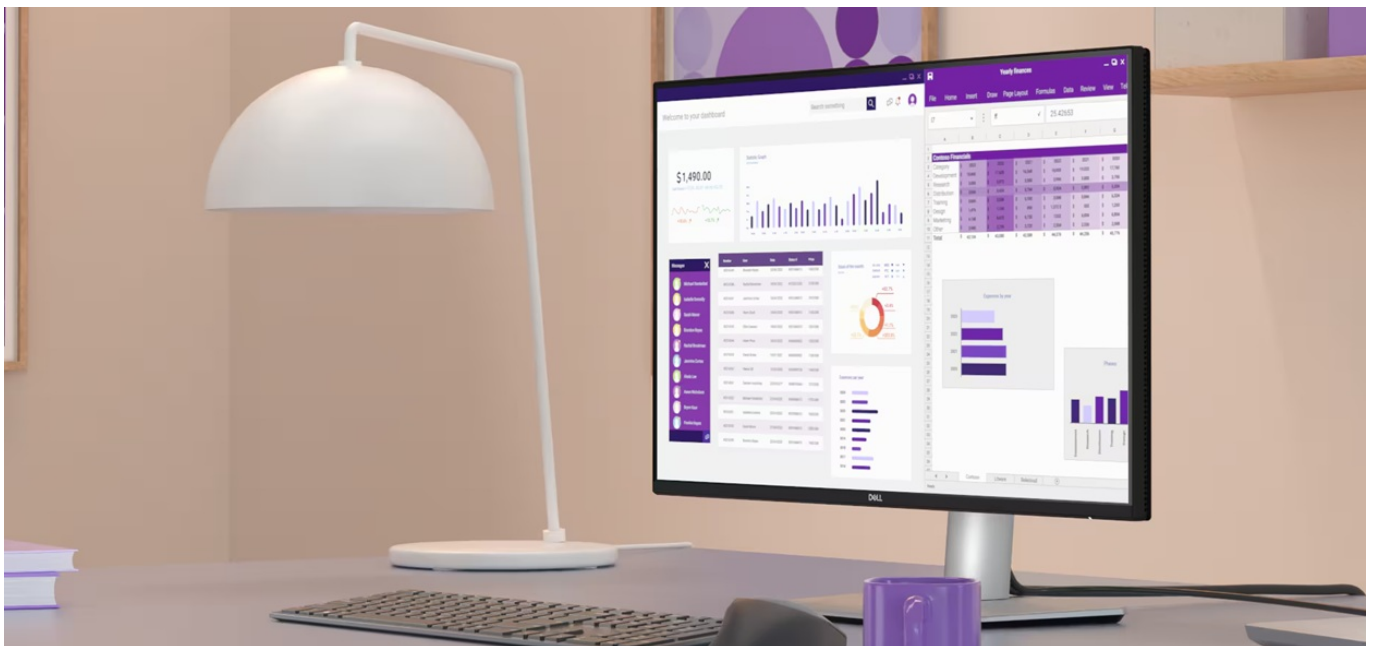

### Dell Pro 24 Plus P2425D - komfortní pohled na tabulky i multimédia

**Monitor Dell Pro 24 Plus P2425D** je připraven na jakýkoli úkol. Přináší 24palcový displej, na kterém zobrazíte pracovní povinnosti i multimédia pro každodenní zábavu. Obrazovka nabízí obraz v **QHD rozlišení**, díky čemuž vykresluje obsah ostře a s velkou mírou detailů. **Technologie IPS** zajišťuje široké pozorovací úhly, díky kterým můžete obsah sledovat pohodlně i při pohledu ze stran. Díky **99% pokrytí sRGB** je zajištěno přesné a konzistentní podání barev.

**Vylepšený režim ComfortView Plus** snižuje vyzařování modrého světla a přispívá ke komfortnímu sledování obsahu na displeji po celý den. Díky **obnovovací frekvenci 100 Hz** je obraz hladký a bez rušivých vlivů vykresluje i plynulé pohyby. **Výškově nastavitelný stojan s funkcí Pivot** umožní flexibilní přizpůsobení pozice podle vašich požadavků.

## Dell Pro 24 Plus P2425D

LED monitor s úhlopříčkou **23,8"** disponující Quad HD rozlišením **2560 × 1440** obrazových bodů s poměrem stran **16 : 9**. Nabízí jas **350 cd/m<sup>2</sup>**, kontrastní poměr **1500 : 1**, 99% pokrytí sRGB, dobu odezvy **5 ms** a obnovovací frekvenci **100 Hz**. Pozorovací úhly **178° horizontálně i vertikálně** zaručí skvělou viditelnost z jakéhokoliv úhlu. K dispozici jsou také **tři porty USB 3.0** a port **USB-C**, který umožňuje napájení připojených zařízení až do 15 W. Potěší také výškově nastavitelný stojan a funkce **Pivot**, která umožňuje otočení obrazovky o 90°.