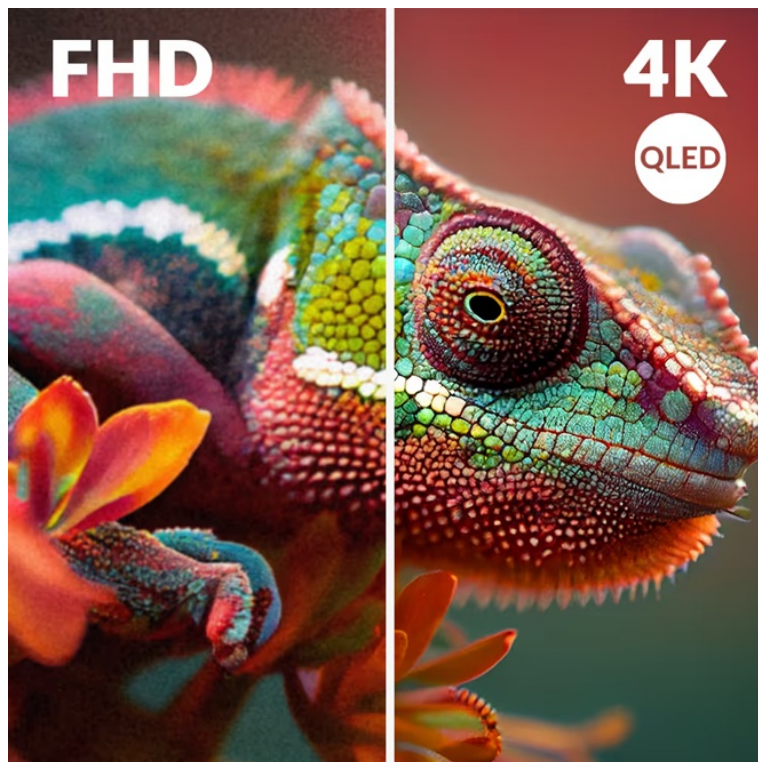

Chytrá TV Strong SRT50UG8773C - strhující 4K obraz a chytré funkce

Smart TV Strong SRT50UG8773C promění váš domov v moderní centrum multimediální zábavy. Nabízí velkou **obrazovku s úhlopříčkou 50 palců**, na které uvidíte každý detail. Ultra jemné 4K rozlišení podporuje mimořádně ostrý obraz, který si vychutnáte do nejmenších drobností. **Inovativní QLED technologie** se pyšní bohatými a zářivými barvami, které dají vyniknout každé filmové scéně. O audio se starají zabudované **reproduktory s technologií Dolby Atmos**, které vás obklopí zvukem a umožní vám zachytit každé slovo v dialogu i tichý šepot.

Strong SRT50UG8773C

Smart QLED televizor nabízí úhlopříčku **50"** a **4K Ultra HD** rozlišení 3840 × 2160 obrazových bodů. Pro příjem televizního vysílání je připraven **DVB-T2/S2/C** tuner s podporou dekódování **H.265/ HEVC**. Připojení k internetu lze realizovat jak drátově pomocí **RJ-45** portu, tak bezdrátově skrze technologii **Wi-Fi**. Pro přehrávání multimédií je možné využít **dva USB porty** a o zvuk se starají integrované reproduktory s celkovým výkonem **20 W**. Mezi další přednosti patří podpora **HDR10** a **Google Assistant**. Jako operační systém byl zvolen **Android 14**.

Barva: černá-stříbrná