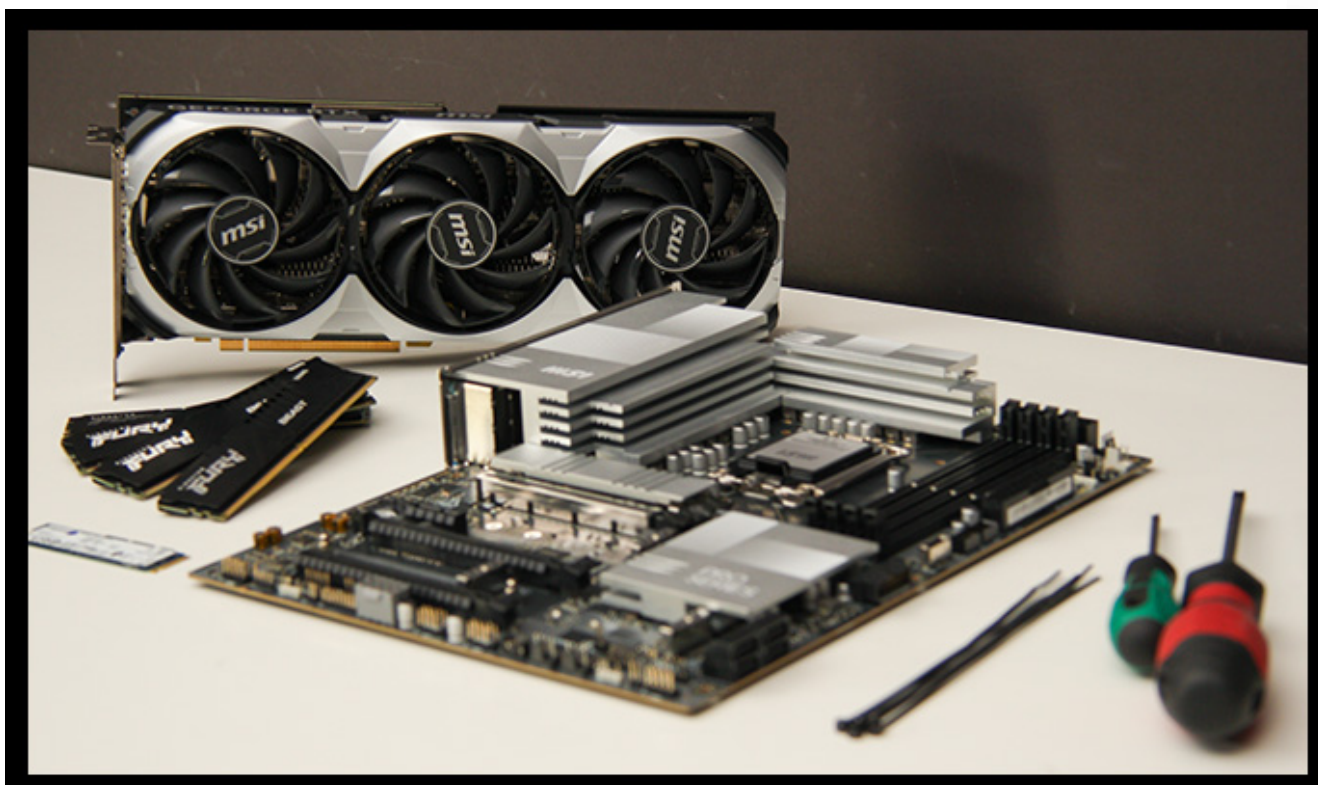

livestreamy a zvýší kvalitu tvých videohovorů i voice chatů.

Speciální Studio ovladače jsou navrženy s ohledem na maximální stabilitu v těch nejlepších kreativních aplikacích a umožní ti produkovat obsah nevídanou rychlostí.

Přizpůsob si počítač podle sebe

Zaujala tě některá z našich sestav, ale potřebuješ například více paměti nebo větší disk? S konfiguratorem HAL3000 je úprava skladové sestavy hračka. Klikni na "Upravit konfiguraci", jednoduše vyměň komponentu, která ti nevyhovuje, za jinou v připraveném seznamu a máš hotovo!

Okamžitě uvidíš, kolik za svojí upravenou sestavu zaplatíš. Po dokončení objednávky pak budeš mít svůj vysněný počítač do týdne na stole.