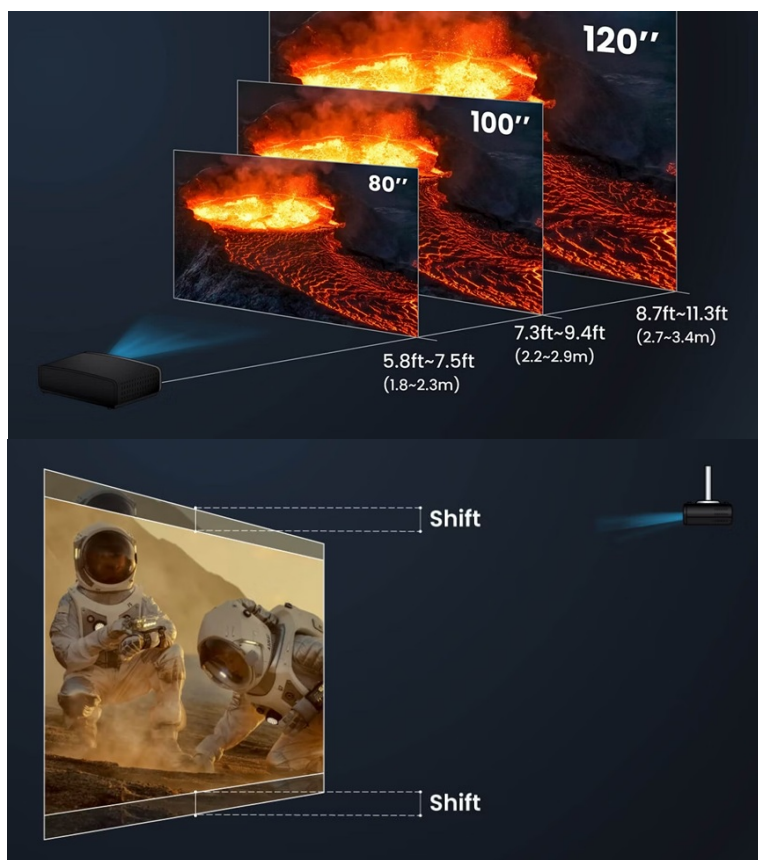

Obohatte domácí kino o řadu doplňků

Projektor BenQ W2720i vám umožní připojit rozmanité periferie a zpřístupnit si různé zdroje zábavy. K dispozici je **trojice portů HDMI**, které vám umožní připojit herní konzole, streamovací zařízení, multimediální přehrávače apod. Pomocí **HDMI modulu se systémem Android TV** získáte přístup k obsahu na YouTube nebo Netflixu a oblíbené pořady, filmy, seriály, a dokonce i TV pořady přenášet ve vysoké kvalitě na velkou obrazovku.

objektivu nebo přizpůsobení v rozích nastavíte obraz rychle a jednoduše v každé místnosti.

BenQ W2720i

Projektor s 4K Ultra HD rozlišením **3840 x 2160 px**, jasně **2500 ANSI lumenů**, kontrastním poměrem **2 000 000 : 1** a 1,3násobným zoomem, který zaručí flexibilní rozsah projekční vzdálenosti. Potěší také 98% pokrytí normy **Rec. 709** pro mnohem realističtější barvy a věrný obraz. Vysoký dynamický rozsah **HDR10** přináší skvělý vizuální dojem zvýšením kontrastního poměru. Režim **AI Cinema** se přizpůsobuje okolnímu světlu a zajišťuje tak přesné barvy a detaily v každém prostředí. Projektor dokáže zobrazit jakékoliv scény ve **2D i 3D**. Díky korekci lichoběžníkového zkreslení můžete mít obraz přesně tam, kde potřebujete. Potěší také HDMI modul se systémem **Android TV**, prostřednictvím kterého můžete skrze projektor snadno přehrávat obsah z **YouTube, Netflix** či jiných služeb. Samozřejmostí je pak možnost **bezdrátového zrcadlení** ze smartphonů a tabletů. O základní ozvučení se starají **dva integrované reproduktory** s celkovým výkonem 10 W. Díky technologii **eARC** umožňuje přenos **7.1 kanálového zvuku a zvuku Dolby Atmos** prostřednictvím jediného kabelu HDMI.