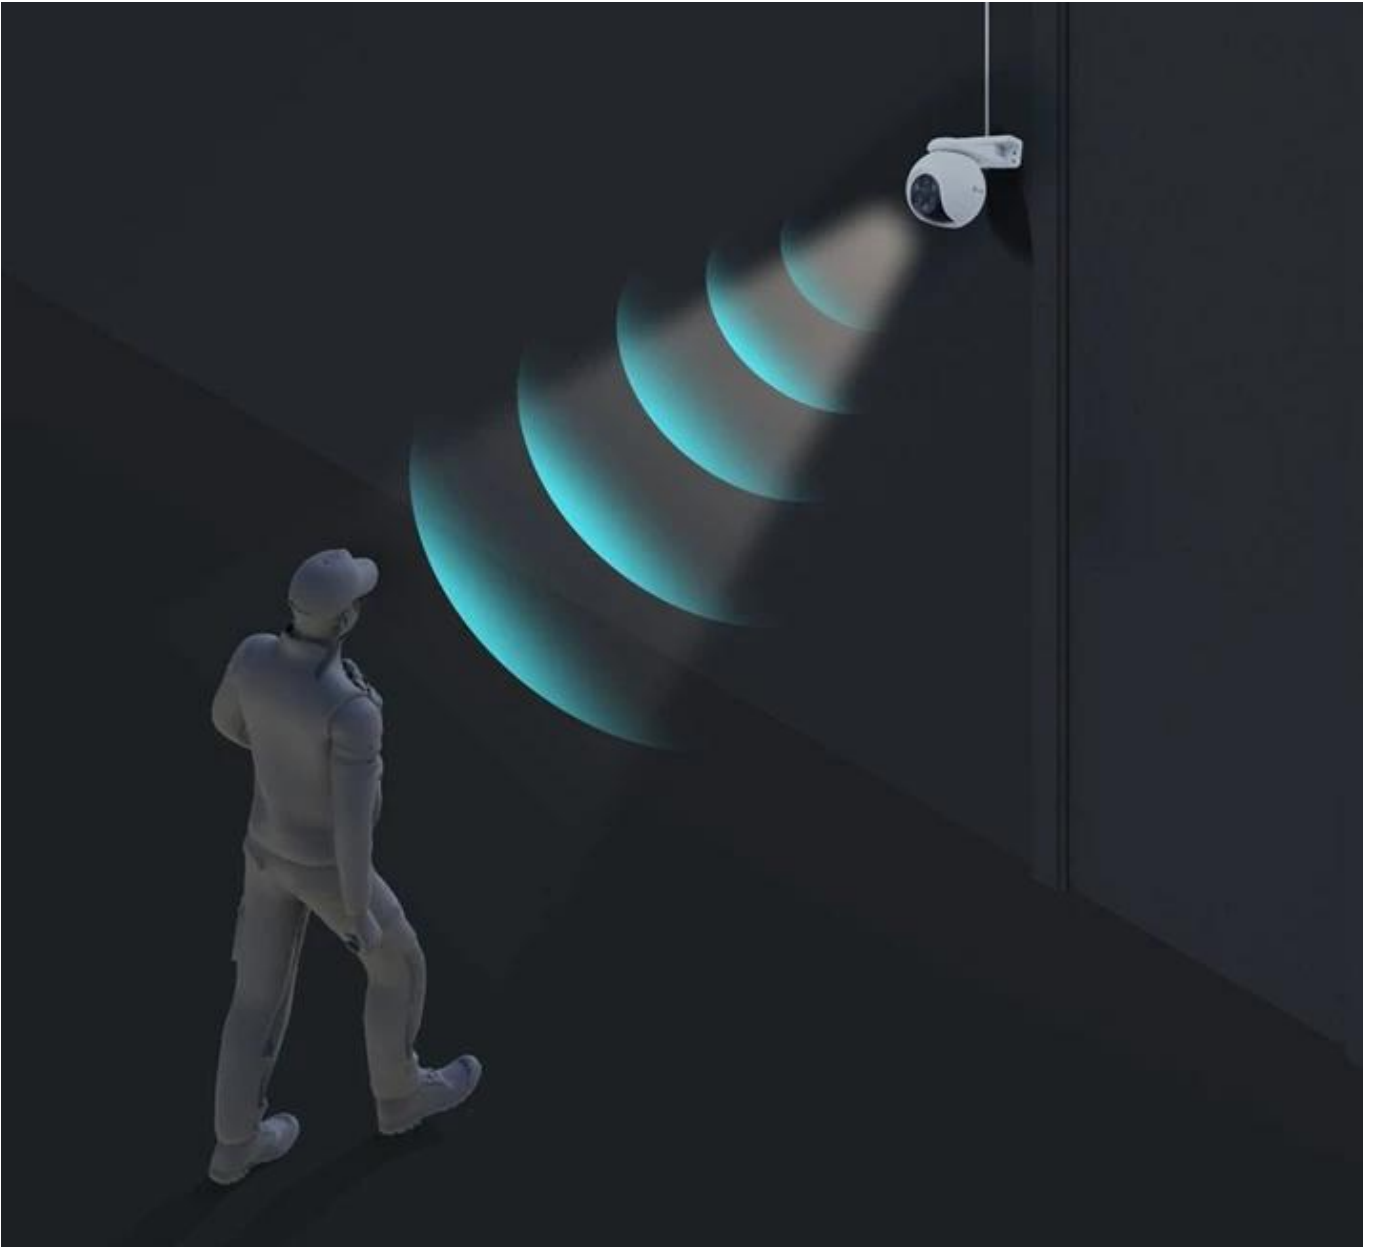

Venkovní IP kamera EZVIZ H80f Multi 2K+ disponuje integrovanou umělou inteligencí, která slouží k efektivní detekci osob, vozidel a následnému **sledování (Auto-Tracking)**. V případě narušení prostoru se aktivuje systém odstrašení v podobě stroboskopického světla a zvukového alarmu. Součástí výbavy kamery EZVIZ H80f Multi 2K+ je zabudovaný **reproduktor a mikrofون pro obousměrnou komunikaci**. Své uplatnění tak najde i ve vnitřní prostoru.

EZVIZ H80f Multi 2K+

Venkovní IP kamera nabízí **tři snímače 1/3" CMOS** s rozlišením **3 × 4 Mpx**. Každý je tak schopný snímat video v rozlišení 2560 × 1440 bodů. Pro případ zhoršených světelných podmínek je přítomen **IR přísvit** do vzdálenosti **30 m** a bílý LED přísvit do vzdálenosti **20 m** pro pořizování barevných záznamů v noci. Kompresce **H.265/H.264** snižuje nároky na přenos dat a úložiště. Natočené záznamy je možné ukládat na **microSD kartu** do kapacity až 512 GB, nebo odesílat na cloudové úložiště (na základě předplatného). **Aktivní zastrašení** v podobě stroboskopického světla a zvukového alarmu pak varuje případné narušitele. Propojení kamery pomocí aplikace v mobilním zařízení umožní pohodlný vzdálený přístup, pořizování záznamů či fotografií nebo upozornění v případě **detekce pohybu**. Mezi další užitečné funkce patří například **rozpoznávání lidské postavy a vozidla** pomocí umělé inteligence, přizpůsobitelná oblast detekce pohybu, integrovaný **reproduktor a mikrofon** či sledování pohybující se postavy (Auto-Tracking). Připojení lze jednoduše realizovat jak drátově prostřednictvím **RJ-45** konektoru, tak bezdrátově skrze **Wi-Fi**. Díky voděodolnému krytu dle **IP67** nabízí jak vnitřní, tak i venkovní možnost použití. Přímo v aplikaci navíc můžete s kamerou pohodlně otáčet o **až 340°** horizontálně a **až 70°** vertikálně.