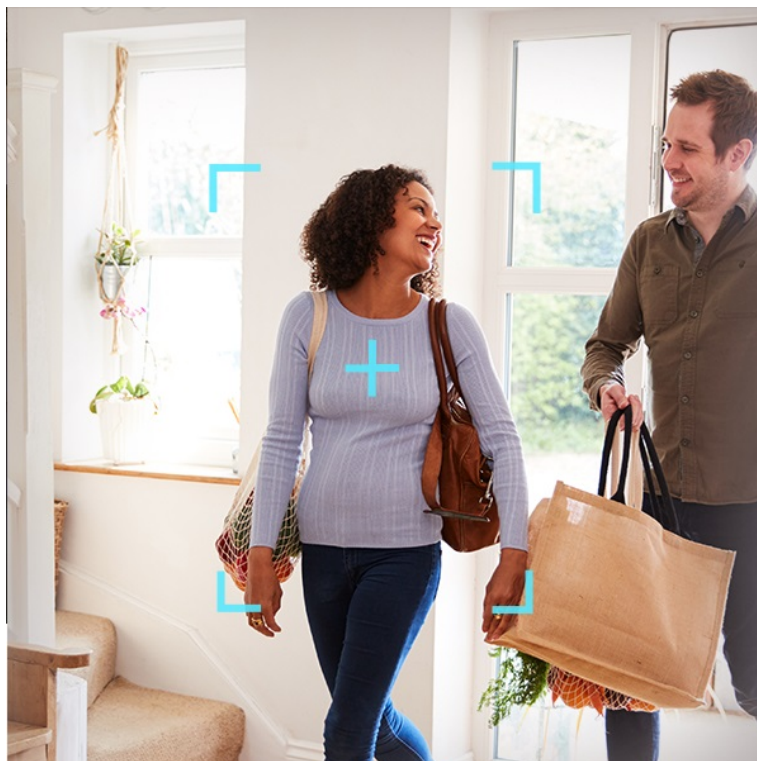

Bezpečnostní IP kamera EZVIZ H6c Pro 4K - dohled nad každým koutem v domácnosti

IP kamera EZVIZ H6c Pro 4K výrazně zlepší zabezpečení vašeho interiéru. Díky **otočné konstrukci** pokryje velký prostor, který vám zprostředkuje v podobě obrazu ve 4K rozlišení. Důležité informace o tom, co se u vás doma děje, získáváte formou upozornění. Systém detekce je natolik inteligentní, že dokáže rozpoznat pohybující se osobu a sledovat každá její krok. Mezi další inteligentní funkce patří například **upozornění na změnu hladinu hluku**.

EZVIZ H6c Pro 4K

Bezdrátová IP kamera je navržena pro snadné sledování vnitřních prostor. **Snímač 1/2,7" CMOS** je schopný snímat video v rozlišení **3840 x 2160 px**. Pro případ zhoršených světelných podmínek je přítomen **IR přísvit** do vzdálenosti **až 10 m** a bílý **LED přísvit** pro barevné záznamy v noci. Součástí kamery je integrovaný **reproduktor a mikrofon**, který umožňuje oboustrannou komunikaci. Připojení lze jednoduše realizovat jak drátově prostřednictvím **RJ-45** konektoru, tak bezdrátově skrze **Wi-Fi**. Připojení kamery pomocí aplikace v mobilním zařízení umožňuje pohodlný vzdálený přístup, pořizování záznamů či fotografií nebo upozornění v případě **detekce pohybu**. Mezi další užitečné funkce patří například rozpoznávání a sledování lidské postavy (Auto-Tracking), detekce hlasitých zvuků či **dotykové tlačítko** pro zahájení hovoru. Natočené záznamy je možné ukládat na **microSD kartu** do kapacity až 512 GB nebo odesílat na cloudové úložiště (na základě předplatného). Přímo v aplikaci navíc můžete s kamerou pohodlně otáčet o **až 340°** horizontálně a **až 55°** vertikálně.