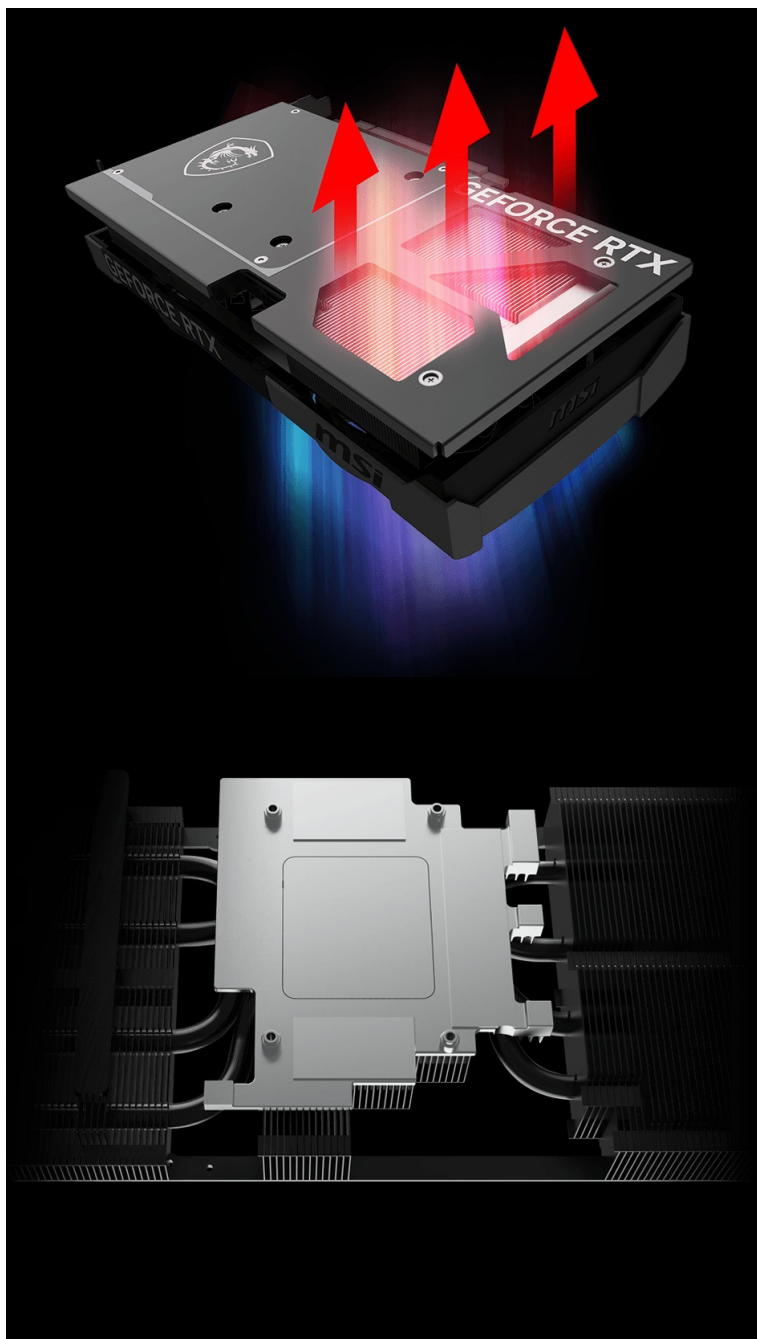

Popis

MSI GeForce RTX 5070 VENTUS 2X OC - realistická grafika do her i tvůrčí činnosti

Výkonná grafická karta **MSI GeForce RTX 5070 VENTUS 2X OC** navržena pro hráče a tvůrce obsahu, kteří vyžadují špičkový hardware do své PC sestavy. Kartu pohání **architektura NVIDIA Blackwell**, která obsahuje nepřeberné množství technologií. **Vylepšená Tensor jádra 5. generace** spolu s **DLSS 4** podporují maximální výkon **umělé inteligence**.

NVIDIA DLSS 4 využívá technologii neurálního renderování pro navýšení FPS a zlepšení kvality obrazu. Tvůrci a grafici zase ocení **podporu kreativních aplikací** a paměť typu **GDDR7 s kapacitou 12 GB**. **RTX platforma** nyní podporuje neurální vykreslování, což vede k ještě hodnotnějším a realističtějším zážitkům, zobrazení detailů a dalších efektů. Tepelný design se vyznačuje přítomností dvojice ventilátorů, které zajišťují efektivní a současně tišší chlazení.