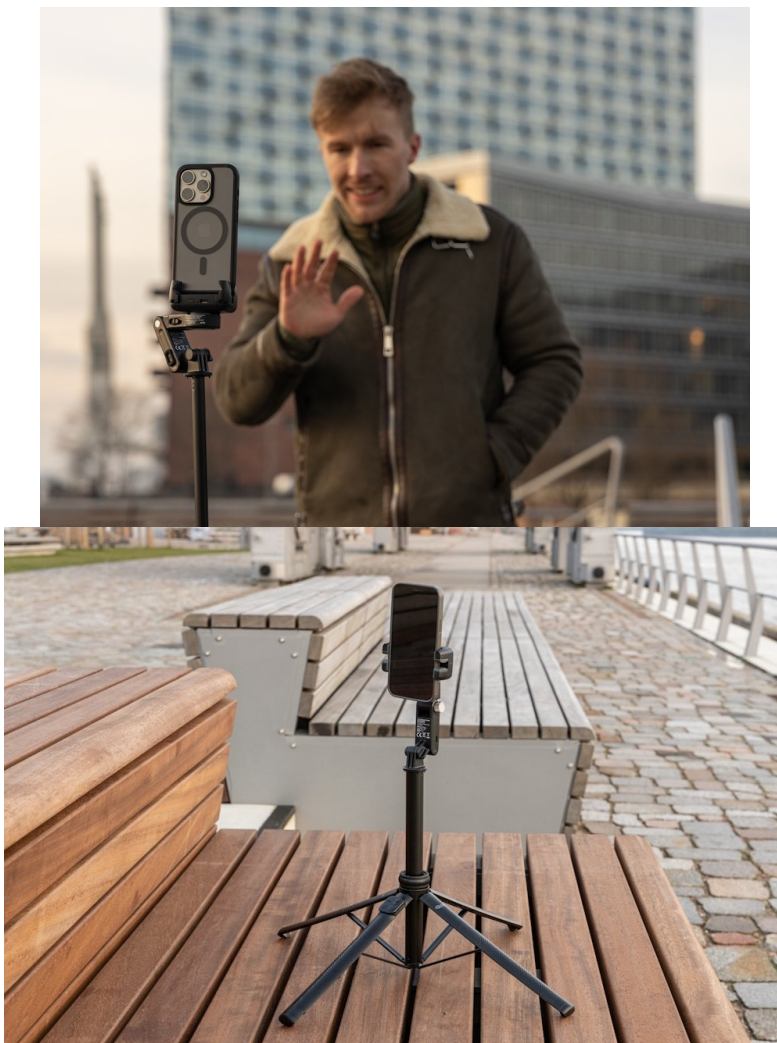

Rollei Easy Creator Gimbal s AI-Tracking - nenechá vás mimo záběr

Je čas na nový obsah na váš vlog, tak proč ho nepořídít s **multifunkčním gimbalem Rollei Easy Creator**? Tento gimbal je ideální **pro tvorbu videí, živého vysílání a dalšího obsahu**. Umožní vám vytvořit profesionální snímky a záběry, které vaše komunita bude hltat pohledem. **Rollei Easy Creator Gimbal** je spolehlivý kameraman, kterého máte pod kontrolou. A to bez ohledu na to, kde se zrovna nacházíte. Disponuje **technologíí AI-Tracking**, která **detekuje obličej**, automaticky sleduje každý váš pohyb a udrží vás v záběru po celou dobu natáčení. Díky tomu můžete vytvářet dynamické a plynulé záběry, ve kterých budete vždy v centru dění.

Zapomeňte na opakované střihy, úpravy úhlů nebo polohy smartphonu. Můžete běhat, skákat, tančit nebo vařit a záběry budou perfektní. **Gimbal Rollei Easy Creator** umožňuje snadný přechod také k praktické **selfie tyčce** s možností ovládní gesty. Spolu s **nastavitelnou výškou** přináší další možnosti perspektivy a kreativních záběrů. Potěší také **integrované Beauty-Fill-Light světlo se 14 LED diodami** pro profesionální osvětlení. Snadné bezdrátové ovládní podporuje technologie **Bluetooth** s dosahem až 10 metrů.

- **3 režimy použití** - gimbal, selfie tyč a stativ
- **AI sledování obličeje** s dosahem 0,5 - 5 m pro perfektní selfie
- **Ovládní gesty** s dosahem 0,5 - 3 m
- **Nastavitelná výška až 156 cm** v režimu stativu i selfie tyčky
- **Integrované doplňkové světlo** s teplými a bílými LED diodami pro profesionální osvětlení
- **Dálkové ovládní** přes Bluetooth s dosahem 10 m
- **Univerzální 1/4" závit** pro připojení různého příslušenství