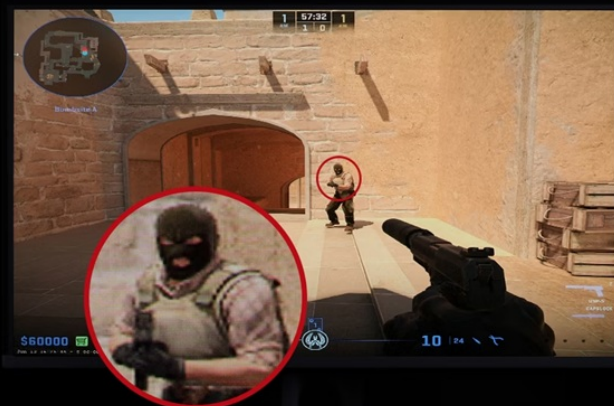

Herní monitor ZOWIE by BenQ XL2586X+ je navržen speciálně pro vášnivé FPS hráče a e-sportovní profíky. Nabízí bezkonkurenční čistotu pohybu, jasný obraz, díky kterému uvidíte každého soupeře, a samozřejmě maximální plynulost.

Zaostřeno na protivníky

Vychutnejte si hry, a především dynamické střílečky na maximum. **Displej s úhlopříčkou 24,1"** je optimální pro hraní CS2 nebo Valorantu, ale s přehledem se můžete pustit i do dalších herních titulů. **Moderní panel Fast TN** totiž přináší kromě **Full HD rozlišení** také zvýšenou ostrost obrazu v podobě **technologie DyAc 2**, což vám umožní lépe identifikovat nepřítel a dostat na mušku. Disponuje **extrémní obnovovací frekvencí 600 Hz**, která zajišťuje ultra plynulý obraz bez sekání nebo zpoždění. Ve spojení s **technologíí Adaptive-Sync** a **dobou odezvy 1 ms** neexistuje jakékoli zpoždění nebo trhání obrazu, takže na mapách můžete řídit zcela bez omezení.

OLED (QHD)

Fast TN (FHD)

Jako živý barevný film

Vylepšený barevný výkon vám vyrazí dech. V každé střílečce existují lokace, které jsou nepřehledné a okolní objekty působí rušivě a snižují koncentraci. **Vylepšený barevný výkon** vám však umožní snadné odlišení nepřátelských jednotek od okolního pozadí a od přesného zásahu je neuchrání ani mimikry v podobě hustého porostu, džungle a dalších grafických prvků na pozadí.