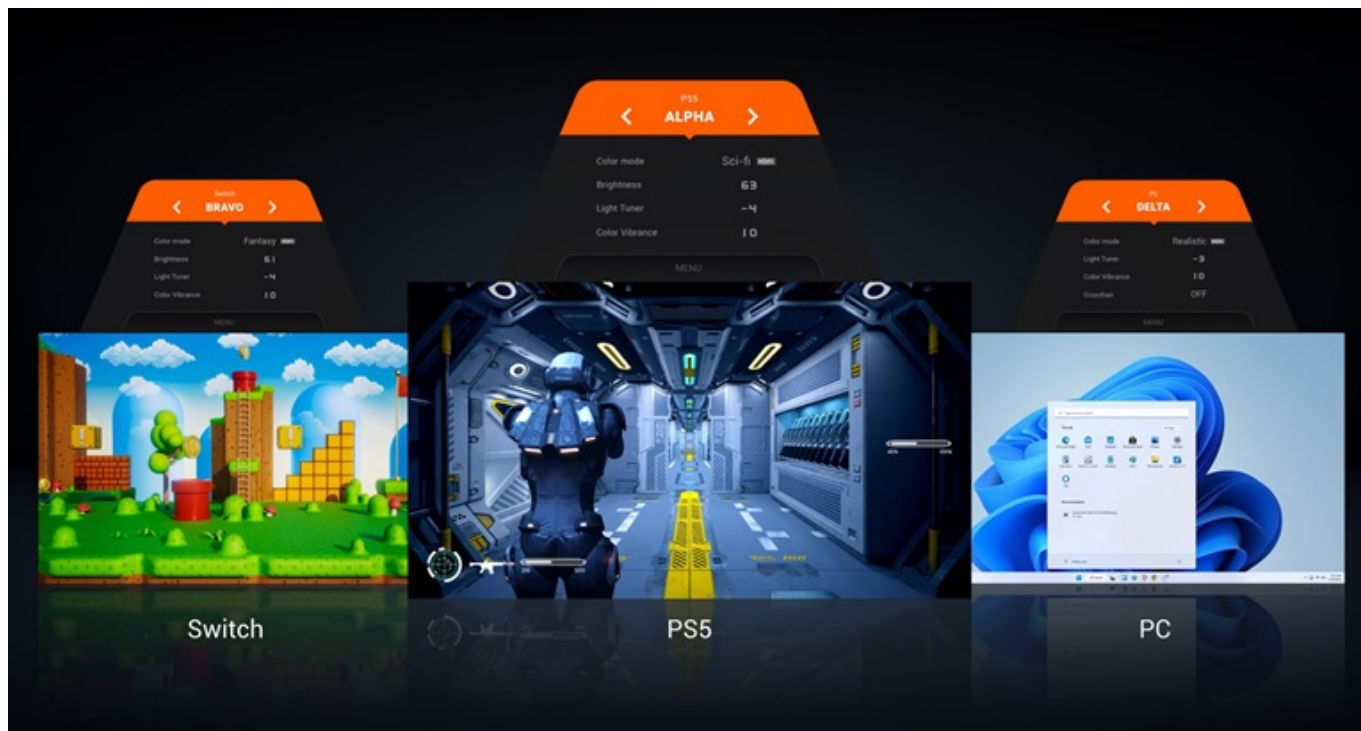

### Monitor BenQ Mobiuz EX271Q - vaše brána do herního světa

**Monitor BenQ Mobiuz EX271Q** vás přenesení do světa gamingu a multimediální zábavy. **Displej s úhlopříčkou 27 palců** vtáhne do akce a jen tak nepustí. Rychlost, na které záleží **Herní monitor BenQ Mobiuz EX271Q** staví vaše dovednosti ve virtuálním boji především na rychlosti. **Obnovovací frekvence 180 Hz a 1m doba odezvy** zajišťuje precizní vykreslování obsahu. Při každém míření, manévru nebo pohybu budete na místě včas a bez zpoždění.

## Zvuk jako váš herní parťák

**Monitor BenQ Mobiuz EX271Q** disponuje zabudovanými reproduktory, které zachytí každý výbuch, střelu a krok nepřítele, a tak nepřímo zlepšují i vaši orientaci. Z hlediska konektivity je tento monitor kompatibilní s moderními PC sestavami i herními konzolami. Podporuje připojení skrze **HDMI** nebo **DisplayPort**, nechybí ani **USB 3.0** či **USB-C**, takže snadno vytvoříte špičkovou videoherní stanici s veškerým příslušenstvím.

## **ZÁKLADNÍ SPECIFIKACE**

**Typ panelu:** IPS

**Úhlopříčka:** 27"

**Poměr stran:** 16 : 9

**Rozlišení:** 2560 × 1440

**Kontrastní poměr:** 1000 : 1

**Doba odezvy:** 1 ms

**Rozhraní:** 2× HDMI, 1× DisplayPort, 2× USB 3.0, 2× USB-C, 1× sluchátkový výstup