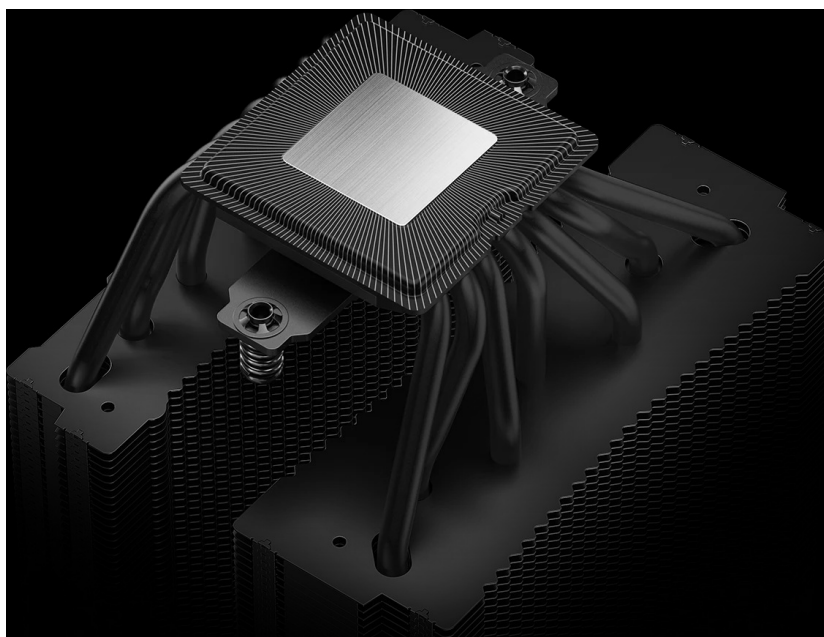

## DEEPCOOL ASSASSIN IV VC VISION

Cena celkem:	<b>3 223 Kč</b> <b>(bez DPH: 2 664 Kč)</b>
Běžná cena:	<b>3 545 Kč</b>
Ušetříte:	<b>322 Kč</b>
Kód zboží:	CHLDPC10514
Part No.:	R-ASN4-BKNVMD-G
Záruka:	6 roky / roků
Stav:	Nové zboží

#### DEEPCOOL Assassin IV VC Vision - chlazení pro maximální výkon CPU

**Výkonný chladič DEEPCOOL Assassin IV VC Vision** pro procesory AMD a Intel, který se dokáže náležitě prezentovat také svým stylovým vzhledem. Je ideální do moderních sestav, které vyžadují zvýšený chladicí výkon, obzvláště během dlouhotrvající zátěže spojené s náročným gamingem. Disponuje velkými **odpařovacími komorami** a **tepelnými trubicemi** pro vysokou tepelnou vodivost.

Celý systém pracuje na základě principu odvodu tepla přes chladicí desku a následně tepelné trubice. Díky tomu řešení dokáže **chladič DEEPCOOL Assassin IV VC Vision** vyvinout **vysoký chladicí výkon až 300 W TDP**. Chladič je vybaven **digitálním displejem**, který monitoruje aktuální teplotu, zátěž, příkon nebo frekvenci procesoru. Pomocí **spínače** jednoduše přepnete režim z tichého na pořádnou chladicí sílu, která utáhne i ty nejvýkonnější procesory.

### DEEPCOOL Assassin IV VC Vision

Elegantní chladič pro procesory **Intel i AMD** je vybaven sedmi heatpipe a dvěma ventilátory s **PWM** regulací. Předností jsou **dva režimy provozu**, výkonný a tichý, mezi kterými lze přepínat přímo na chladiči. Nejvýraznějším doplňkem je vylepšený **čtyřsegmentový displej**, který monitoruje teplotu, využití, příkon a frekvenci procesoru. K připojení slouží 4pin PWM konektor.