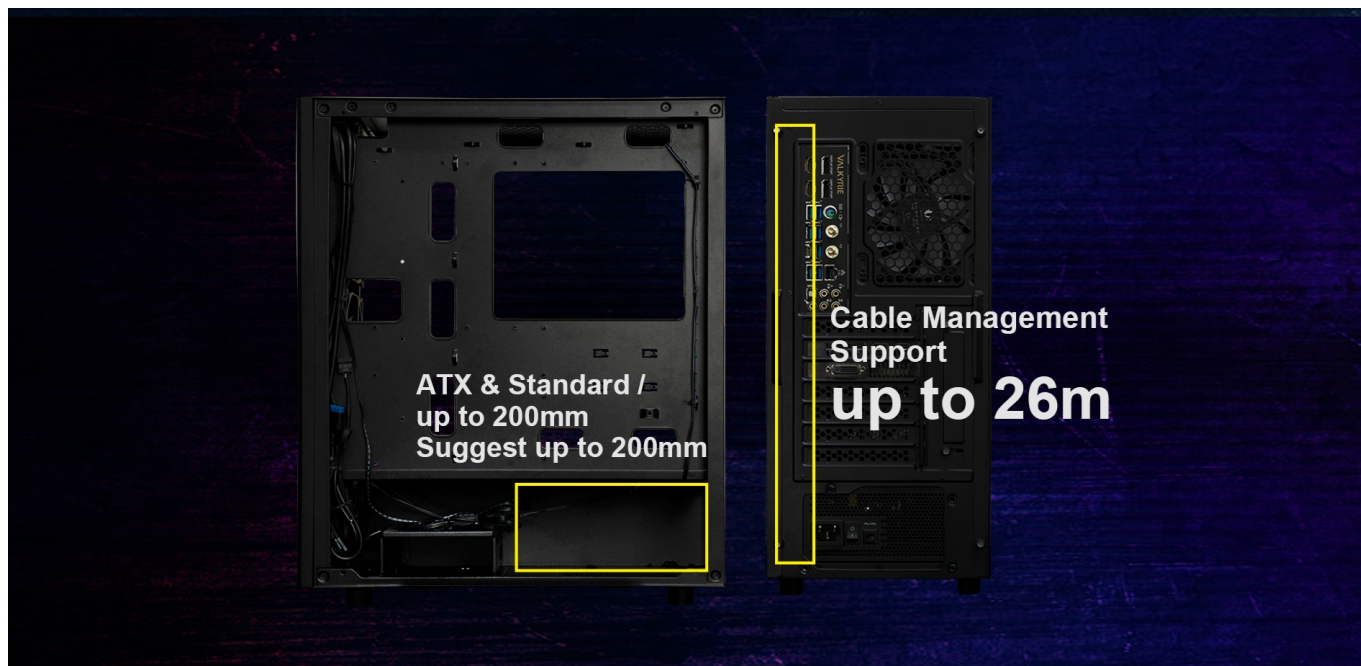

## BITFENIX GRAFI ČERNÁ

Cena celkem:	<b>999 Kč</b> <b>(bez DPH: 826 Kč)</b>
Běžná cena:	<b>1 099 Kč</b>
Ušetříte:	<b>100 Kč</b>
Kód zboží:	CASBIT1530
Part No.:	BFC-GRM-KKGSK-4F
Záruka:	24 měs.
Stav:	Nové zboží

## Popis

**BitFenix Grafi - stylová prosklená skříň pro vaše PC komponenty**

**Moderní PC skříň BitFenix Grafi** je moderní a stylová PC skříň, která je navržena pro stavbu výkonných pracovních počítačů nebo herních strojů. Vyznačuje se jak potřebnou estetikou v podobě **prosklené bočnice**, tak konstrukcí z odolných materiálů, které zajistí **pevnost a dlouhotrvající životnost**. Počítačová skříň nabízí dostatek prostoru pro instalaci výkonných komponent v čele s grafickou kartou, dlouhým výměníkem vodního chlazení nebo třeba **základní desky ve formátech ATX, Micro ATX, Mini ITX**.

Chlazení podporují **čtveřice předinstalovaných 120mm ventilátorů s RGB podsvícením**, přičemž jejich počet lze rozšířit o další dva. Díky tomu je zajištěna efektivní cirkulace vzduchu a snižování teplot všech kritických komponent. Skříň obsahuje **na horním panelu snadno dostupné konektory** pro připojení USB periferií, sluchátek nebo mikrofonu.

### ZÁKLADNÍ SPECIFIKACE

**Provedení skříně:** Middle tower

**Interní pozice:** 2 × 2,5", 1 × 2,5"/3,5", 1 × 3,5"

**Kompatibilita základní desky:** ATX, Micro ATX, Mini ITX

**Zdroj:** bez zdroje

**Konektory na horním panelu:** 2 × USB 3.0, 1 × USB 2.0, 1 × sluchátkový výstup, 1 × vstup pro mikrofon